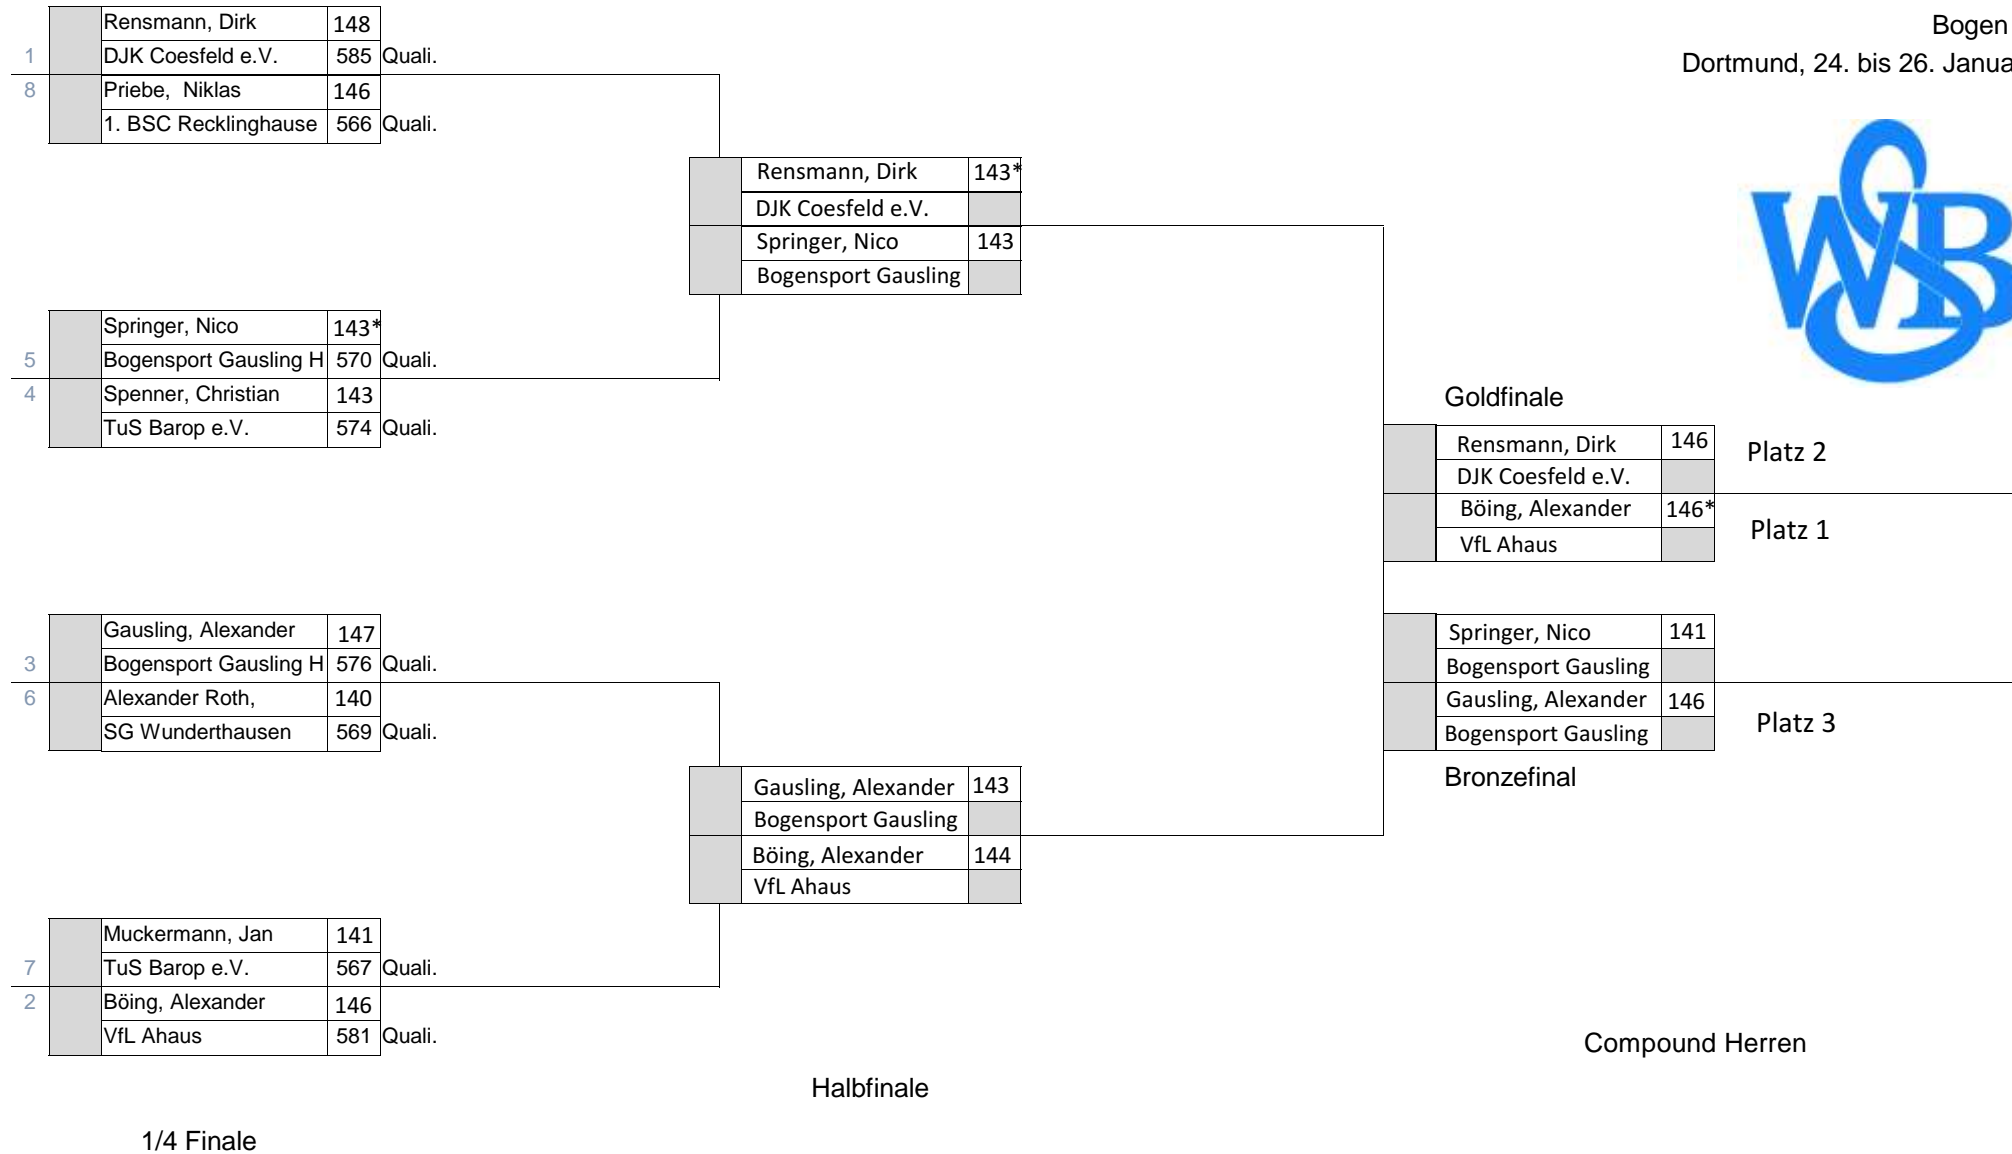

1	Göcke, Christina	142	
	Rovers Bogenschützen	579	Quali.
8	Bengfort, Christina	135	
	BSV Warendorf e. V.	547	Quali.

5	Dübel, Sabrina	138	
	Hammer Sport Club 20	553	Quali.
4	Reisener, Ann Kathrin	139	
	Rovers Bogenschützen	568	Quali.

3	Thiel, Alessa	140	
	BSV Warendorf e. V.	569	Quali.
6	Wingbermhühlen, Saski	133	
	BSV Warendorf e. V.	552	Quali.

7	Pütter, Madeline	140*	
	BS Schwerte	550	Quali.
2	Wagner, Sabrina	140	
	DJK Coesfeld e.V.	570	Quali.

	Göcke, Christina	142	
	Rover Bogenschützen		
	Reisener, Ann Kathrin	138	
	Rover Bogenschützen		

Rover Bogenschützen
Rover Bogenschützen

	Thiel, Alessa	143	
	BSV Warendorf e.V.		
	Pütter, Madeline	137	
	BS Schwerte		

Halbfinale

Goldfinale

	Göcke, Christina	138	Platz 2
	Rover Bogenschützen		
	Thiel, Alessa	144	Platz 1
	BSV Warendorf e.V.		

	Reisener, Ann Kathrin	143	Platz 3
	Rover Bogenschützen		
	Pütter, Madeline	141	Platz 3
	BS Schwerte		

Bronzefinal

Compound Damen

1/4 Finale