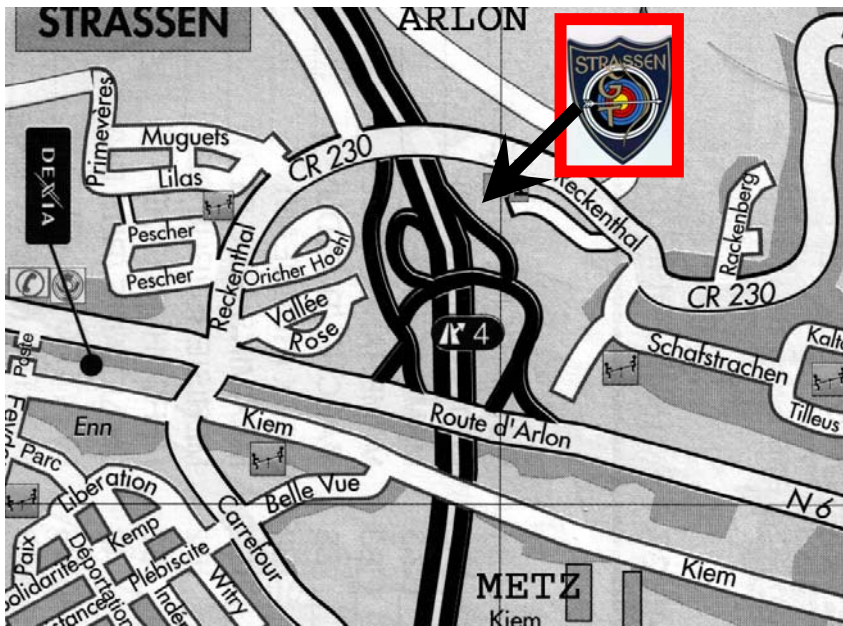

Dimanche le / Sonntag den 10.04.2011

Tournoi Indoor International

2 x 70m
et (ou) / und (oder)
2 x 50m

GUILLAUME TELL

STRASSEN

GTS, rue de Reckenthal –L 2410-Strassen - Luxembourg

<http://www.gt-s.lu>