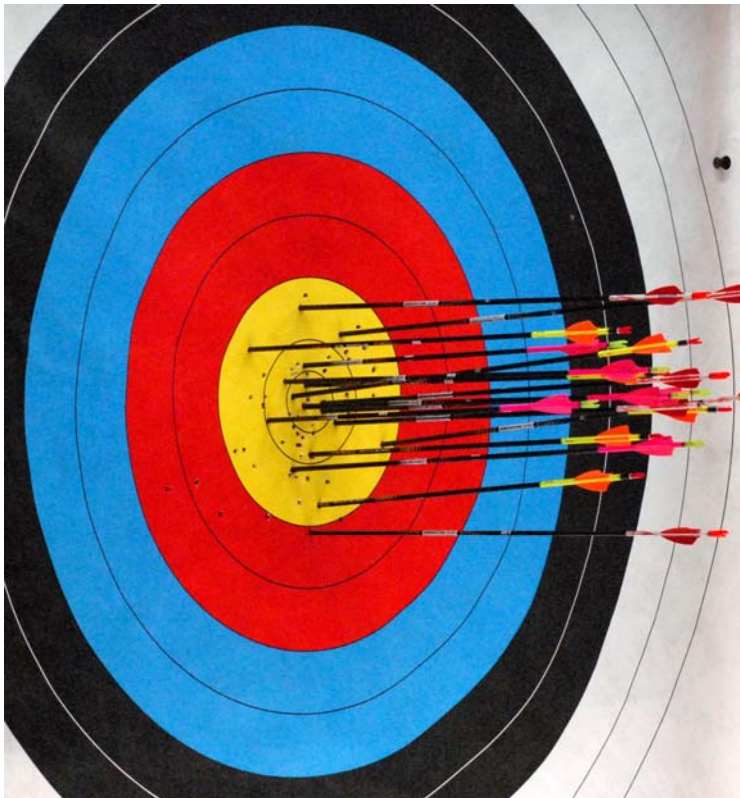

Dimanche le / Sonntag den 10.04.2011

Tournoi Indoor International

2 x 70m
et (ou) / und (oder)
2 x 50m

GUILLAUME TELL

STRASSEN

GTS, rue de Reckenthal –L 2410-Strassen - Luxembourg

<http://www.gt-s.lu>