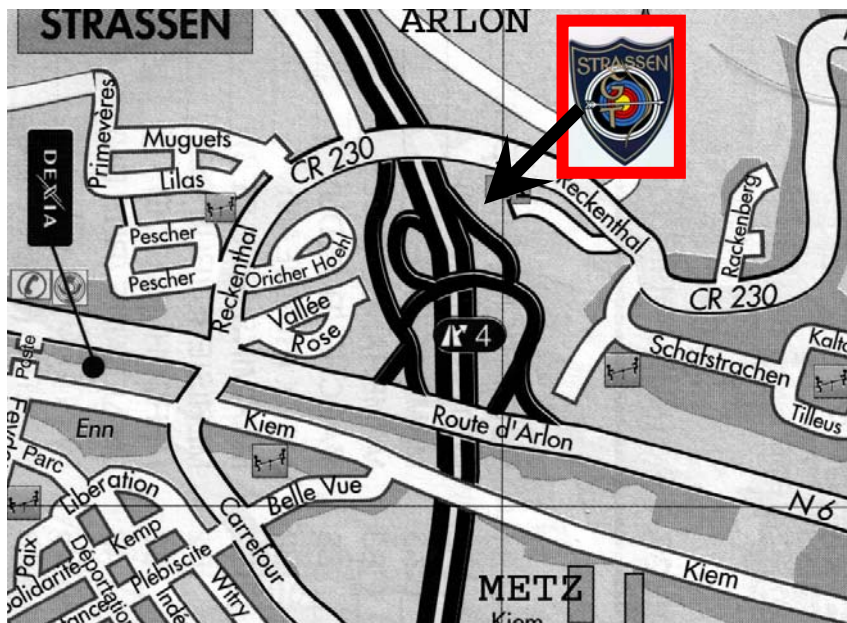

Dimanche le / Sonntag den 13.03.2011

Tournoi Indoor International

2 x 70m

et (ou) / und (oder)

2 x 50m

GUILLAUME TELL

STRASSEN

GTS, rue de Reckenthal –L 2410-Strassen - Luxembourg