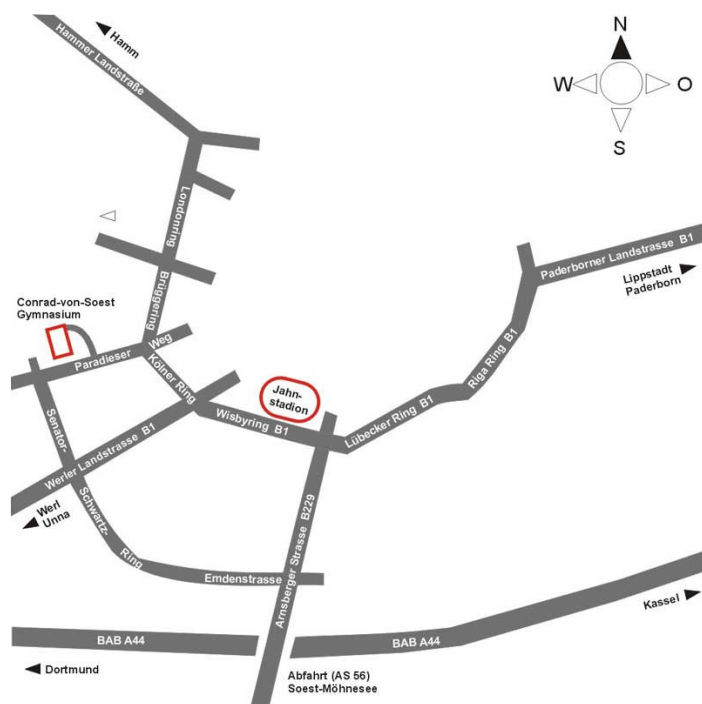

Anfahrt

<http://www.cfbsoest.de/index.php?page=76>

Von der A44 kommend, Abfahrt Soest, Richtung Stadt (Arnsberger Straße) bis zur ersten Ampel, dort links ab in die Emdenstraße und geradeaus weiter über den Senator-Schwartz-Ring, am Klinikum Stadt Soest vorbei bis zum Kreisverkehr, dort erste Ausfahrt in den Paradieser Weg und dann erste Straße links ab in die Geschwister-Scholl-Straße. Hier steht auch ein Schild mit einer Scheibenaufgabe. Nach ca. 100 m auf den linken Parkplatz des Conrad-von-Soest-Gymnasiums. Der Haupteingang zur Sporthalle befindet sich hinten links an der Rückseite des Hallenkomplexes.