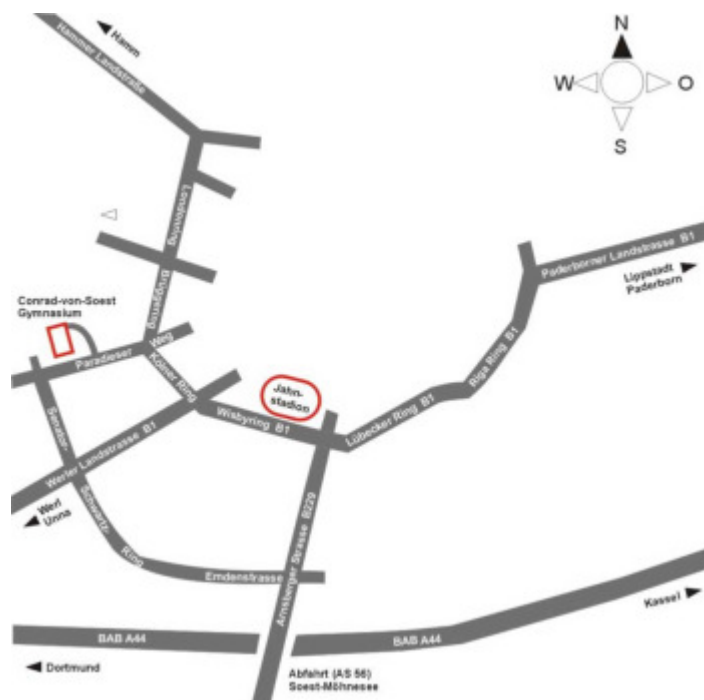

Soest, 02.10.2018

Einladung 1. Wettkampf Regionalliga West und 2. Wettkampf Westfalen-, Verbands- und Verbandsoberrliga Saison 2019

Liebe Bogensportfreunde,

der CfB Soest lädt euch herzlich zum 1. Wettkampf der Regionalliga West und zum 2. Wettkampf der Westfalenliga Recurve, der Verbands- und Verbandsoberrliga der Saison 2019 am **Wochenende 03./04.11.2018** in die **große Sporthalle des Conrad-von-Soest-Gymnasiums** ein. Ihr erreicht die Halle über den Parkplatz hinter dem Schulgebäude von der Geschwister-Scholl-Straße aus (Nebenstraße des Paradieser Wegs). Der Halleneingang befindet sich an der Rückseite des Gebäudes.

Euch allen eine gute Anreise und erfolgreiche Matches.

Alle ins Gold!
Euer Cfb Soest

Anfahrtsskizze Sporthalle Conrad-von-Soest-Gymnasium, Geschwister-Scholl-Straße

<http://www.cfbsoest.de/index.php?page=76>