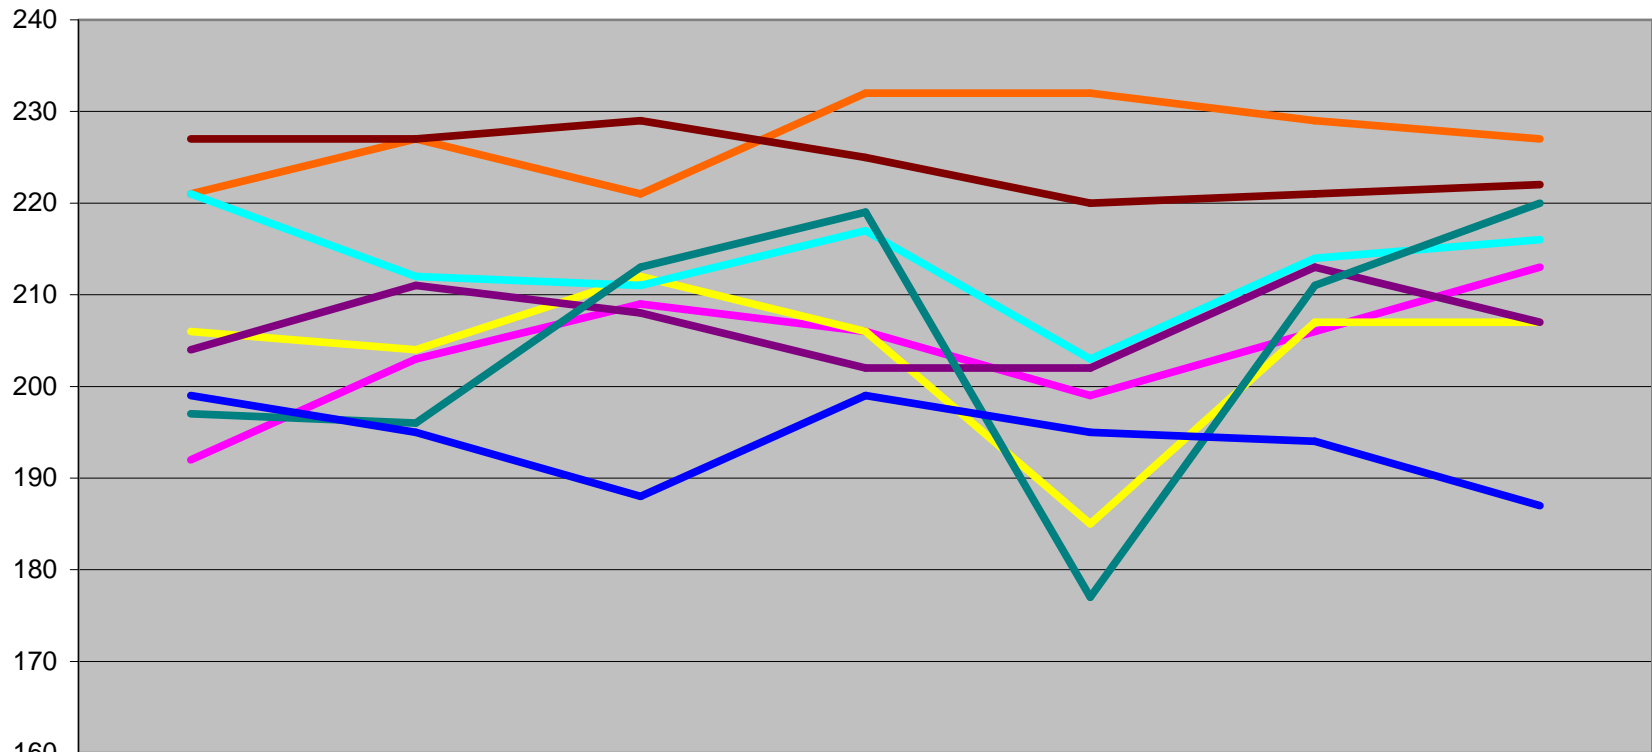

Westfalenliga 2011 Ringe 1. Wettkampftag

	1	2	3	4	5	6	7
BSV Rot-Weiß Hamm	221	227	221	232	232	229	227
BSC Ibbenbüren	192	203	209	206	199	206	213
BSC Recklinhausen	206	204	212	206	185	207	207
CfB Soest	221	212	211	217	203	214	216
BSV Hemer	204	211	208	202	202	213	207
Tus Barop	227	227	229	225	220	221	222
DJK Stadtlohn	197	196	213	219	177	211	220
BC Schwerte	199	195	188	199	195	194	187

Westfalenliga 2011 Ringe 2. Wettkampftag

	1	2	3	4	5	6	7
BSV Rot-Weiß Hamm	228	224	227	222	229	226	225
BSC Ibbenbüren	216	202	207	211	216	206	223
BSC Recklinhausen	205	199	199	212	200	212	215
CfB Soest	212	212	204	216	200	191	208
BSV Hemer	210	213	209	186	199	210	192
Tus Barop	226	221	219	214	213	208	221
DJK Stadtlohn	218	191	164	219	219	211	207
BC Schwerte	214	202	172	203	199	188	158

Westfalenliga 2011 Punkte

Westfalenliga 2011 Ringe pro Wettkampftag

Westfalenliga 2011 Durchschnitt Ringe Match 1 - 14

Westfalenliga 2011 Durchschnitt Ringe pro Wettkampftag

Vergleich Ringe pro Wettkampftag 2009 / 2010 / 2011