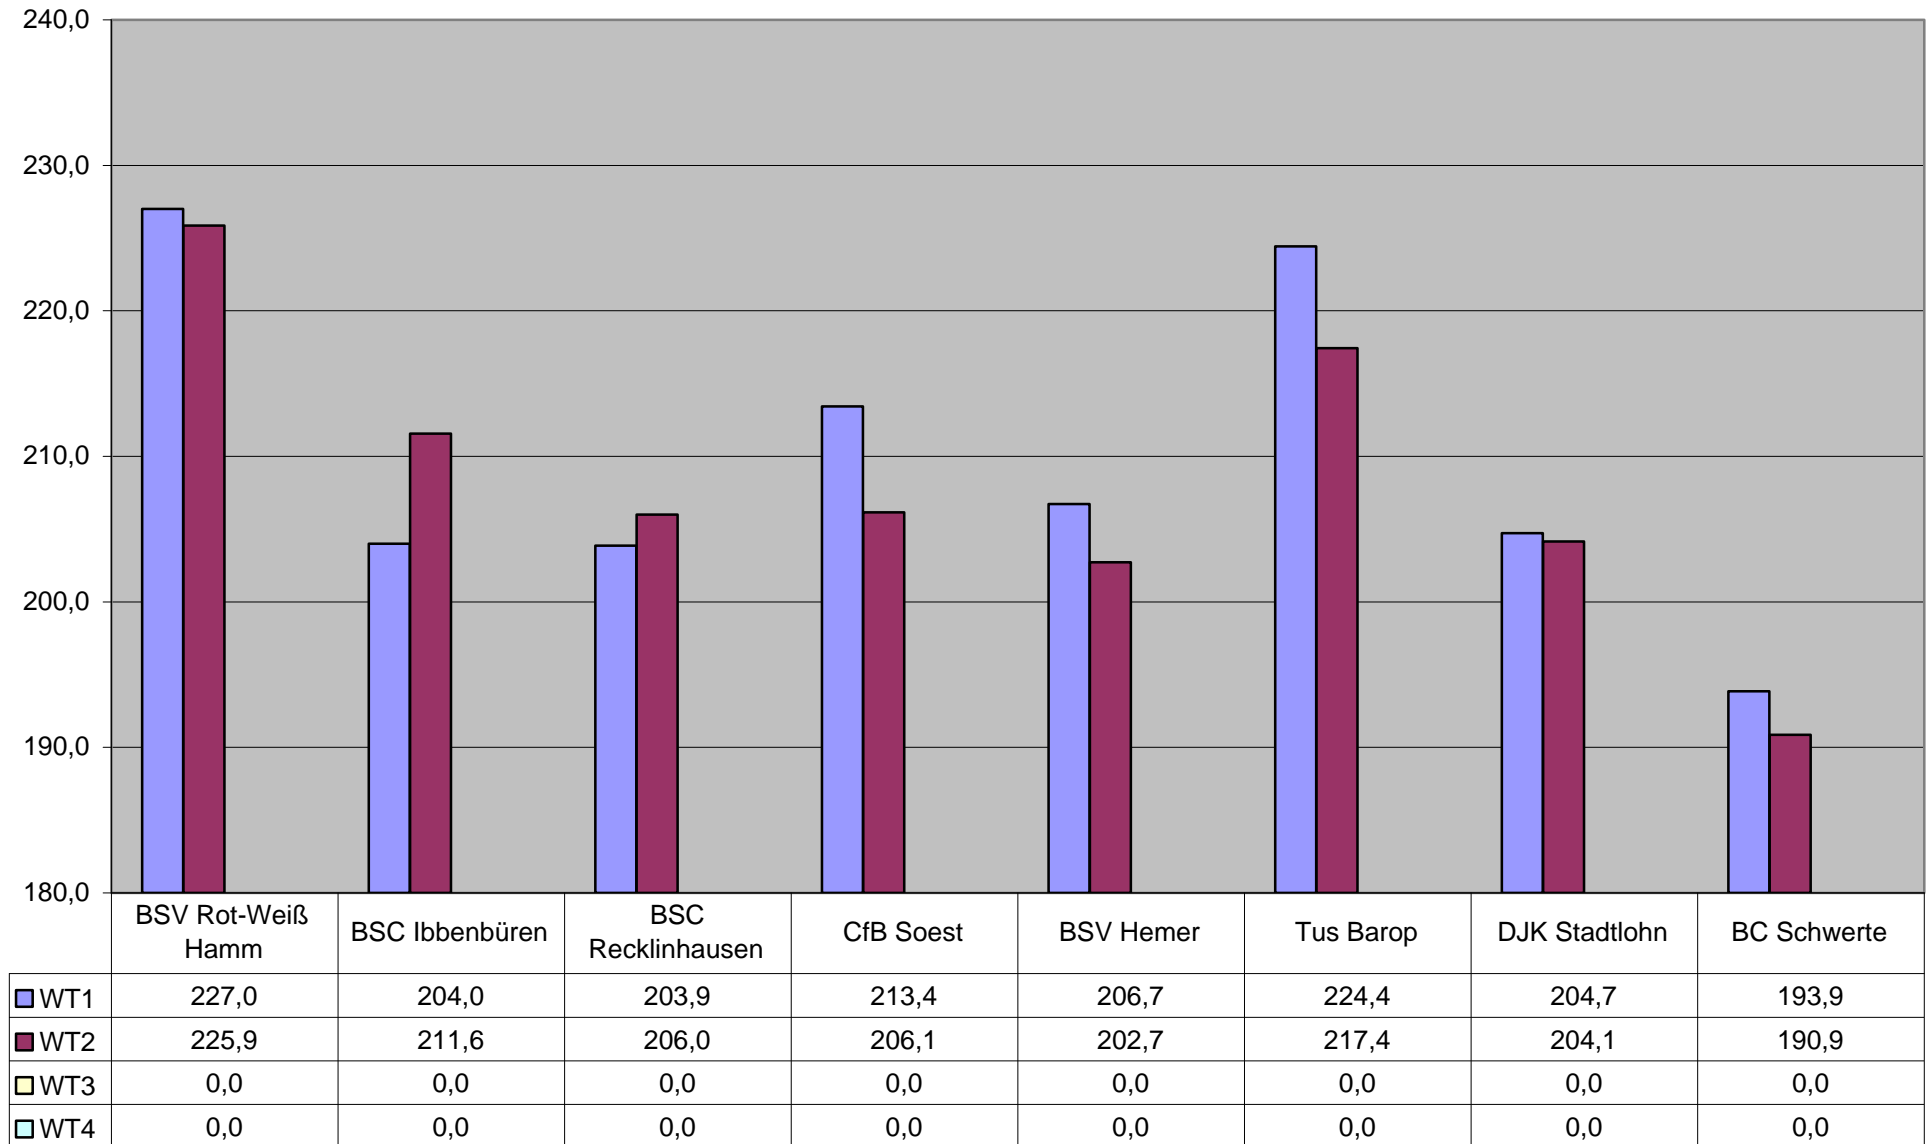

Westfalenliga 2011 Punkte

Westfalenliga 2011 Ringe pro Wettkampftag

Westfalenliga 2011 Durchschnitt Ringe Match 1 - 14

Westfalenliga 2011 Durchschnitt Ringe pro Wettkampftag

Vergleich Ringe pro Wettkampftag 2009 / 2010 / 2011