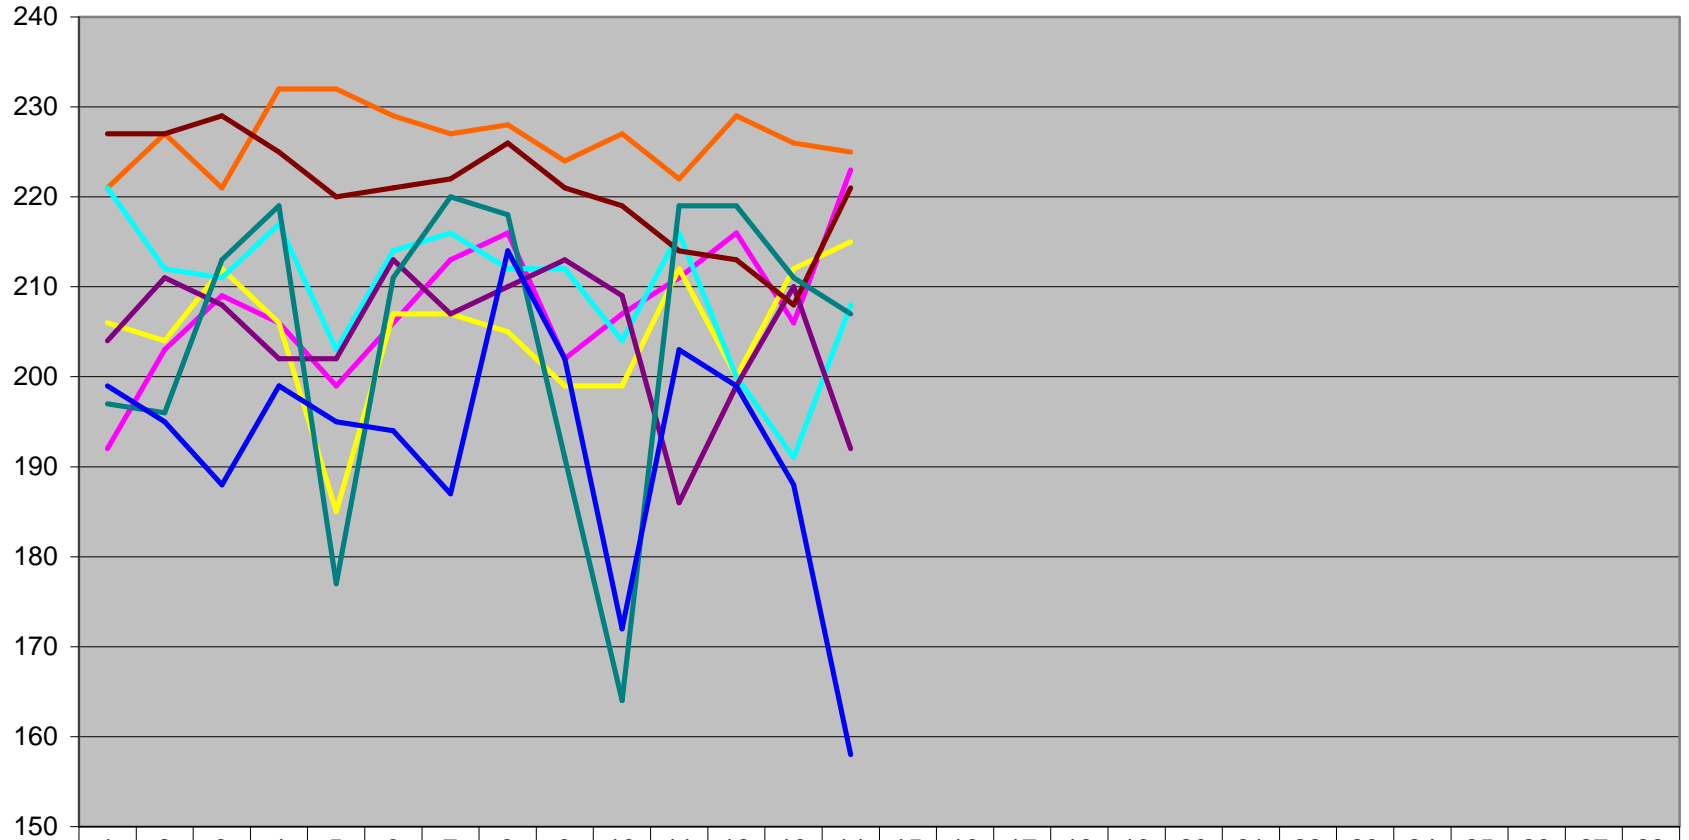

Westfalenliga 2011 Match 1 - 14

	1	2	3	4	5	6	7	8	9	10	11	12	13	14	15	16	17	18	19	20	21	22	23	24	25	26	27	28
BSV Rot-Weiß Hamm	221	227	221	232	232	229	227	228	224	227	222	229	226	225														
BSC Ibbenbüren	192	203	209	206	199	206	213	216	202	207	211	216	206	223														
BSC Recklinhausen	206	204	212	206	185	207	207	205	199	199	212	200	212	215														
CfB Soest	221	212	211	217	203	214	216	212	212	204	216	200	191	208														
BSV Hemer	204	211	208	202	202	213	207	210	213	209	186	199	210	192														
Tus Barop	227	227	229	225	220	221	222	226	221	219	214	213	208	221														
DJK Stadtlohn	197	196	213	219	177	211	220	218	191	164	219	219	211	207														
BC Schwerte	199	195	188	199	195	194	187	214	202	172	203	199	188	158