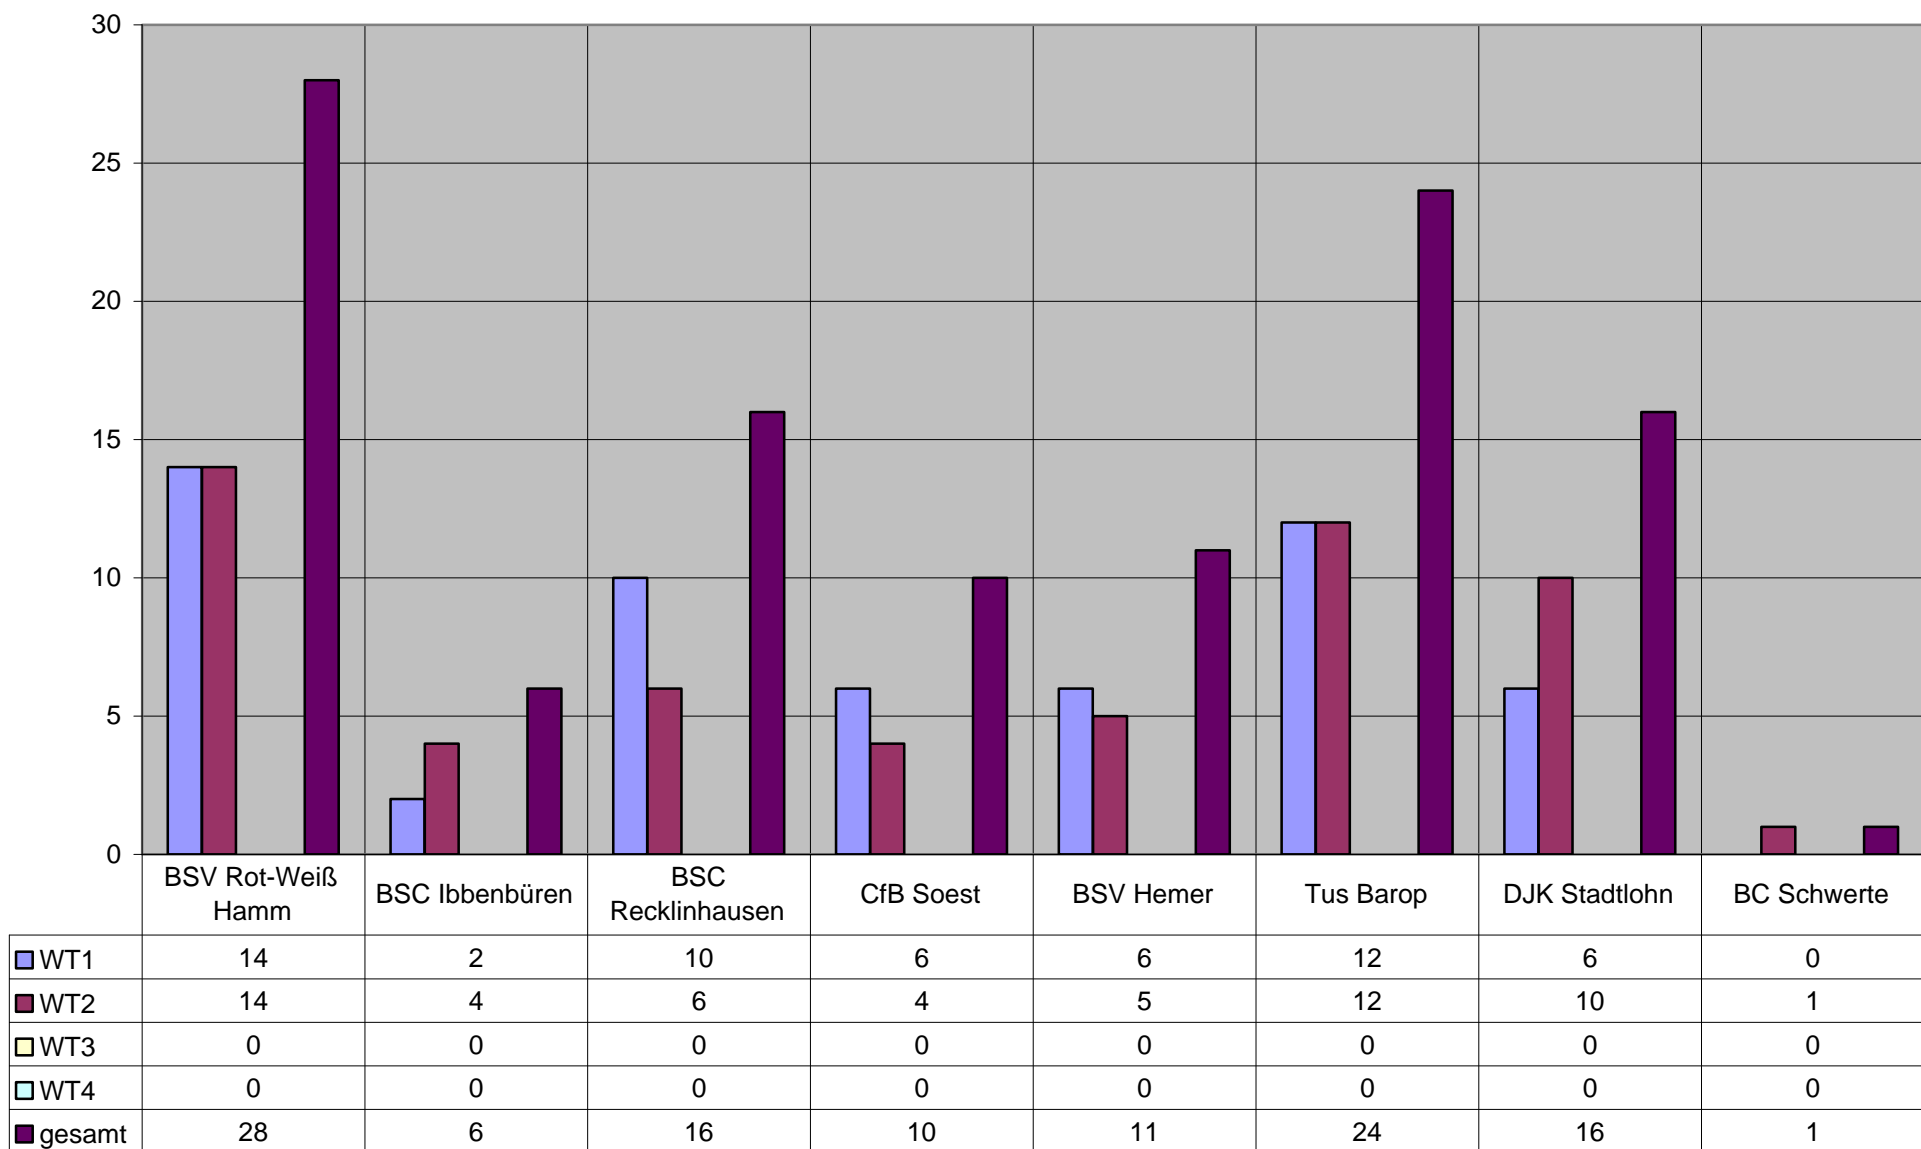

Westfalenliga 2011 Ringe 3. Wettkampftag

Westfalenliga 2011 Ringe 4. Wettkampftag

Westfalenliga 2011 Match 1 - 14

	1	2	3	4	5	6	7	8	9	10	11	12	13	14	15	16	17	18	19	20	21	22	23	24	25	26	27	28
BSV Rot-Weiß Hamm	221	227	221	232	232	229	227	228	224	227	222	229	226	225														
BSC Ibbenbüren	192	203	209	206	199	206	213	216	202	207	211	216	206	223														
BSC Recklinhausen	206	204	212	206	185	207	207	205	199	199	212	200	212	215														
CfB Soest	221	212	211	217	203	214	216	212	212	204	216	200	191	208														
BSV Hemer	204	211	208	202	202	213	207	210	213	209	186	199	210	192														
Tus Barop	227	227	229	225	220	221	222	226	221	219	214	213	208	221														
DJK Stadtlohn	197	196	213	219	177	211	220	218	191	164	219	219	211	207														
BC Schwerte	199	195	188	199	195	194	187	214	202	172	203	199	188	158														

Westfalenliga 2011 Punkte

Westfalenliga 2011 Ringe pro Wettkampftag

Westfalenliga 2011 Durchschnitt Ringe Match 1 - 14

Westfalenliga 2011 Durchschnitt Ringe pro Wettkampftag

Vergleich Ringe pro Wettkampftag 2009 / 2010 / 2011