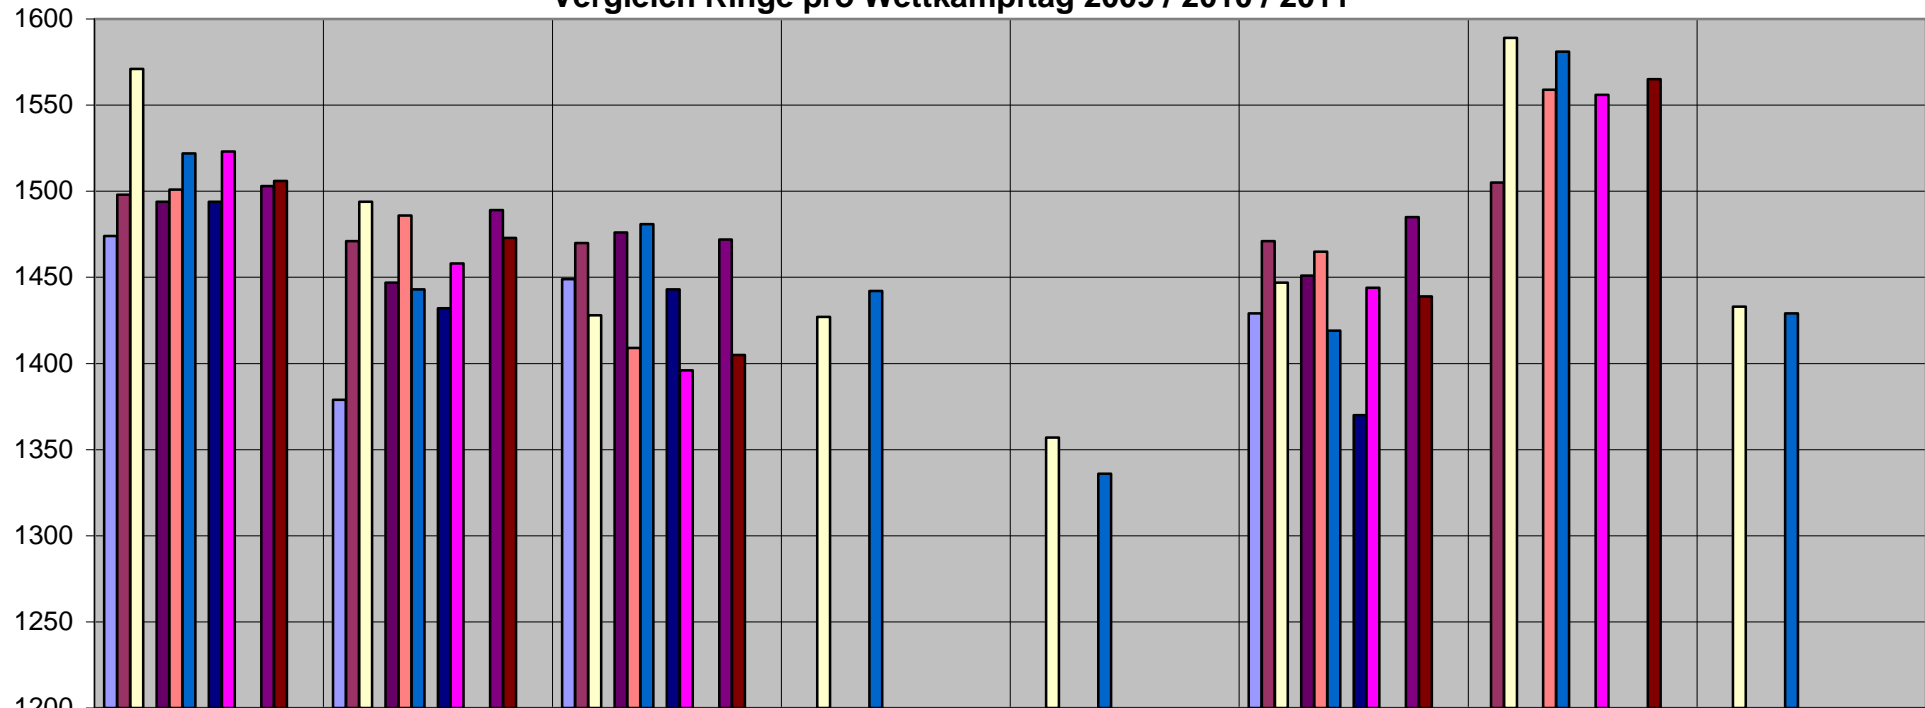

Westfalenliga 2011 Punkte

Westfalenliga 2011 Ringe pro Wettkampftag

Westfalenliga 2011 Durchschnitt Ringe Match 1 - 14

Westfalenliga 2011 Durchschnitt Ringe pro Wettkampftag

Vergleich Ringe pro Wettkampftag 2009 / 2010 / 2011