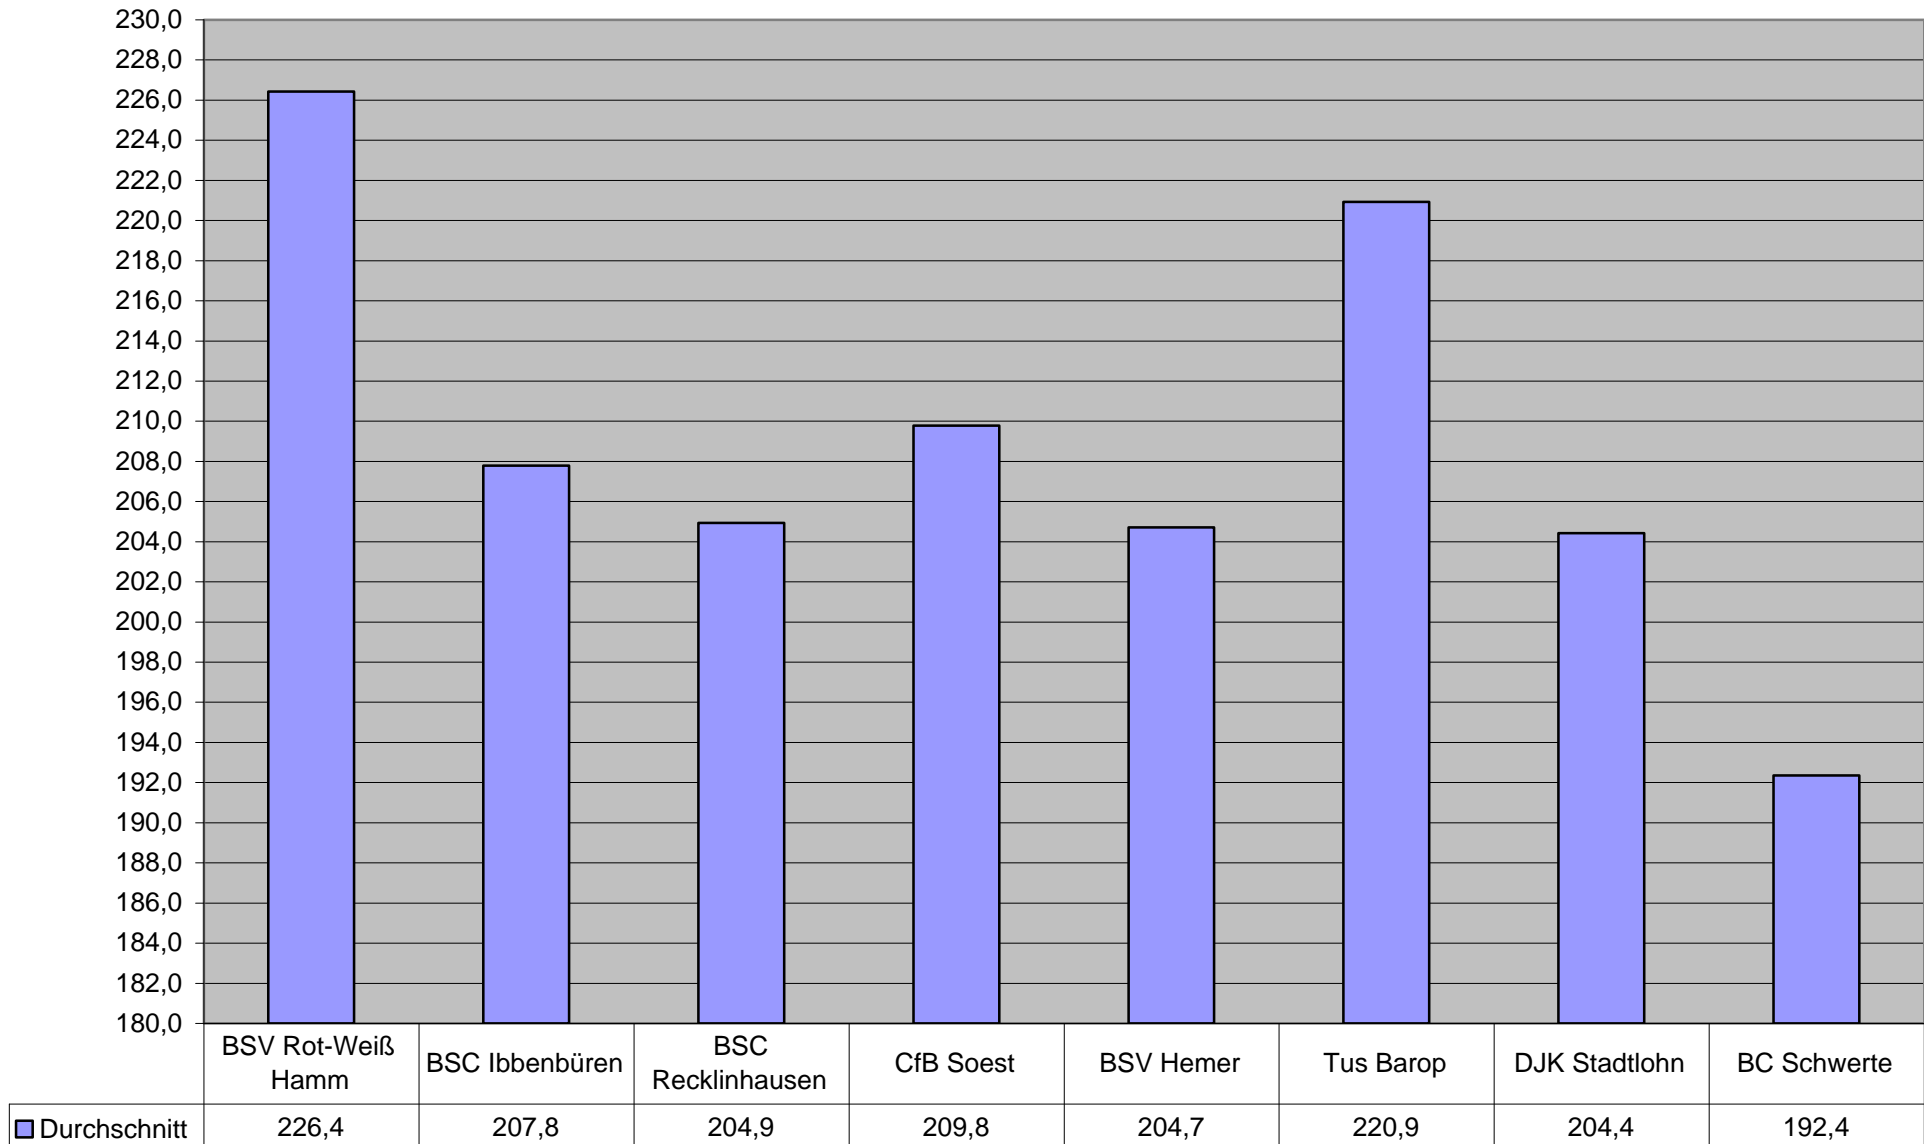

Westfalenliga 2011 Ringe 2. Wettkampftag

	1	2	3	4	5	6	7
BSV Rot-Weiß Hamm	228	224	227	222	229	226	225
BSC Ibbenbüren	216	202	207	211	216	206	223
BSC Recklinhausen	205	199	199	212	200	212	215
CfB Soest	212	212	204	216	200	191	208
BSV Hemer	210	213	209	186	199	210	192
Tus Barop	226	221	219	214	213	208	221
DJK Stadtlohn	218	191	164	219	219	211	207
BC Schwerte	214	202	172	203	199	188	158

Westfalenliga 2011 Ringe 3. Wettkampftag

Westfalenliga 2011 Ringe 4. Wettkampftag

Westfalenliga 2011 Match 1 - 14

	1	2	3	4	5	6	7	8	9	10	11	12	13	14	15	16	17	18	19	20	21	22	23	24	25	26	27	28
BSV Rot-Weiß Hamm	221	227	221	232	232	229	227	228	224	227	222	229	226	225														
BSC Ibbenbüren	192	203	209	206	199	206	213	216	202	207	211	216	206	223														
BSC Recklinhausen	206	204	212	206	185	207	207	205	199	199	212	200	212	215														
CfB Soest	221	212	211	217	203	214	216	212	212	204	216	200	191	208														
BSV Hemer	204	211	208	202	202	213	207	210	213	209	186	199	210	192														
Tus Barop	227	227	229	225	220	221	222	226	221	219	214	213	208	221														
DJK Stadtlohn	197	196	213	219	177	211	220	218	191	164	219	219	211	207														
BC Schwerte	199	195	188	199	195	194	187	214	202	172	203	199	188	158														

Westfalenliga 2011 Punkte

Westfalenliga 2011 Ringe pro Wettkampftag

Westfalenliga 2011 Durchschnitt Ringe Match 1 - 14

Westfalenliga 2011 Durchschnitt Ringe pro Wettkampftag

Vergleich Ringe pro Wettkampftag 2009 / 2010 / 2011