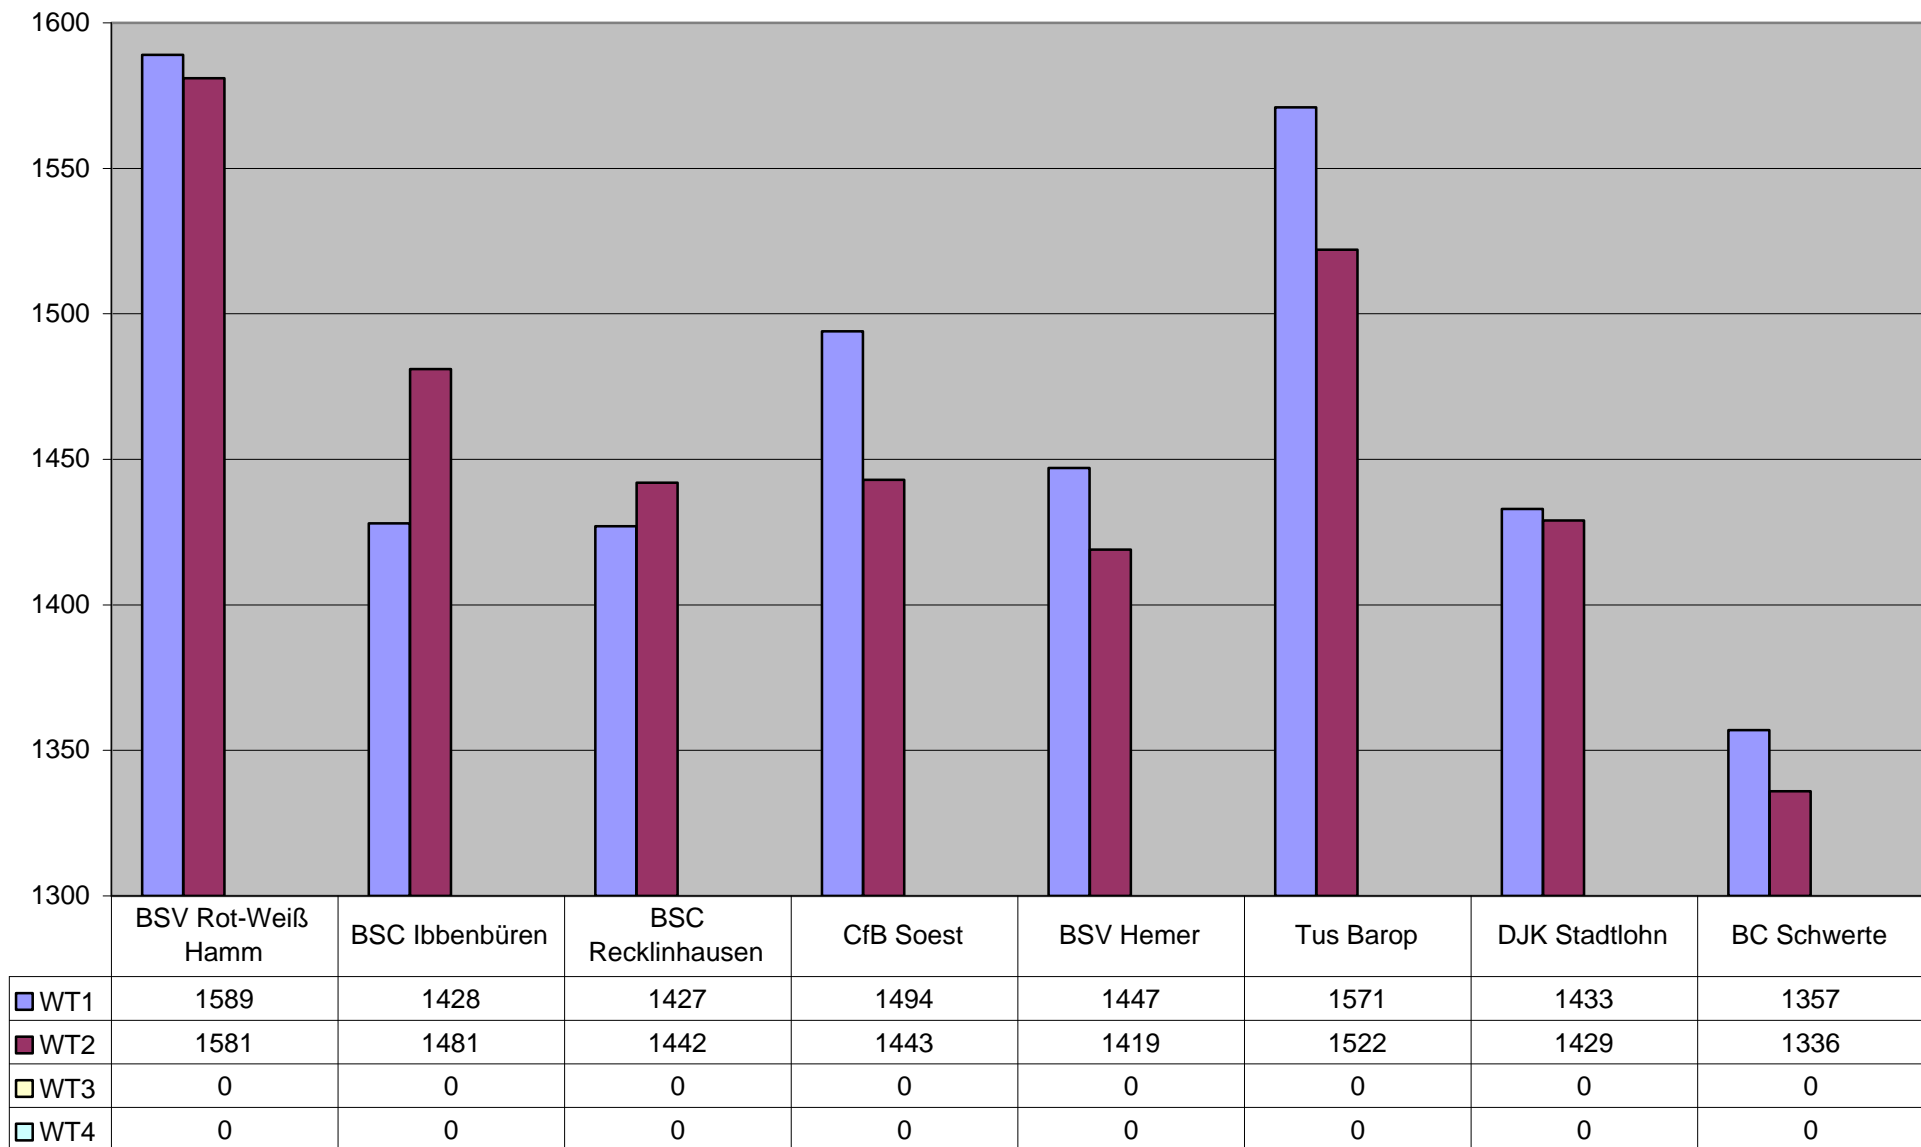

Westfalenliga 2011 Ringe 2. Wettkampftag

	1	2	3	4	5	6	7
BSV Rot-Weiß Hamm	228	224	227	222	229	226	225
BSC Ibbenbüren	216	202	207	211	216	206	223
BSC Recklinhausen	205	199	199	212	200	212	215
CfB Soest	212	212	204	216	200	191	208
BSV Hemer	210	213	209	186	199	210	192
Tus Barop	226	221	219	214	213	208	221
DJK Stadtlohn	218	191	164	219	219	211	207
BC Schwerte	214	202	172	203	199	188	158

Westfalenliga 2011 Ringe 3. Wettkampftag

Westfalenliga 2011 Ringe 4. Wettkampftag

Westfalenliga 2011 Match 1 - 14

	1	2	3	4	5	6	7	8	9	10	11	12	13	14	15	16	17	18	19	20	21	22	23	24	25	26	27	28
BSV Rot-Weiß Hamm	221	227	221	232	232	229	227	228	224	227	222	229	226	225														
BSC Ibbenbüren	192	203	209	206	199	206	213	216	202	207	211	216	206	223														
BSC Recklinhausen	206	204	212	206	185	207	207	205	199	199	212	200	212	215														
CfB Soest	221	212	211	217	203	214	216	212	212	204	216	200	191	208														
BSV Hemer	204	211	208	202	202	213	207	210	213	209	186	199	210	192														
Tus Barop	227	227	229	225	220	221	222	226	221	219	214	213	208	221														
DJK Stadtlohn	197	196	213	219	177	211	220	218	191	164	219	219	211	207														
BC Schwerte	199	195	188	199	195	194	187	214	202	172	203	199	188	158														

Westfalenliga 2011 Punkte

Westfalenliga 2011 Ringe pro Wettkampftag

Westfalenliga 2011 Durchschnitt Ringe Match 1 - 14

Westfalenliga 2011 Durchschnitt Ringe pro Wettkampftag

Vergleich Ringe pro Wettkampftag 2009 / 2010 / 2011