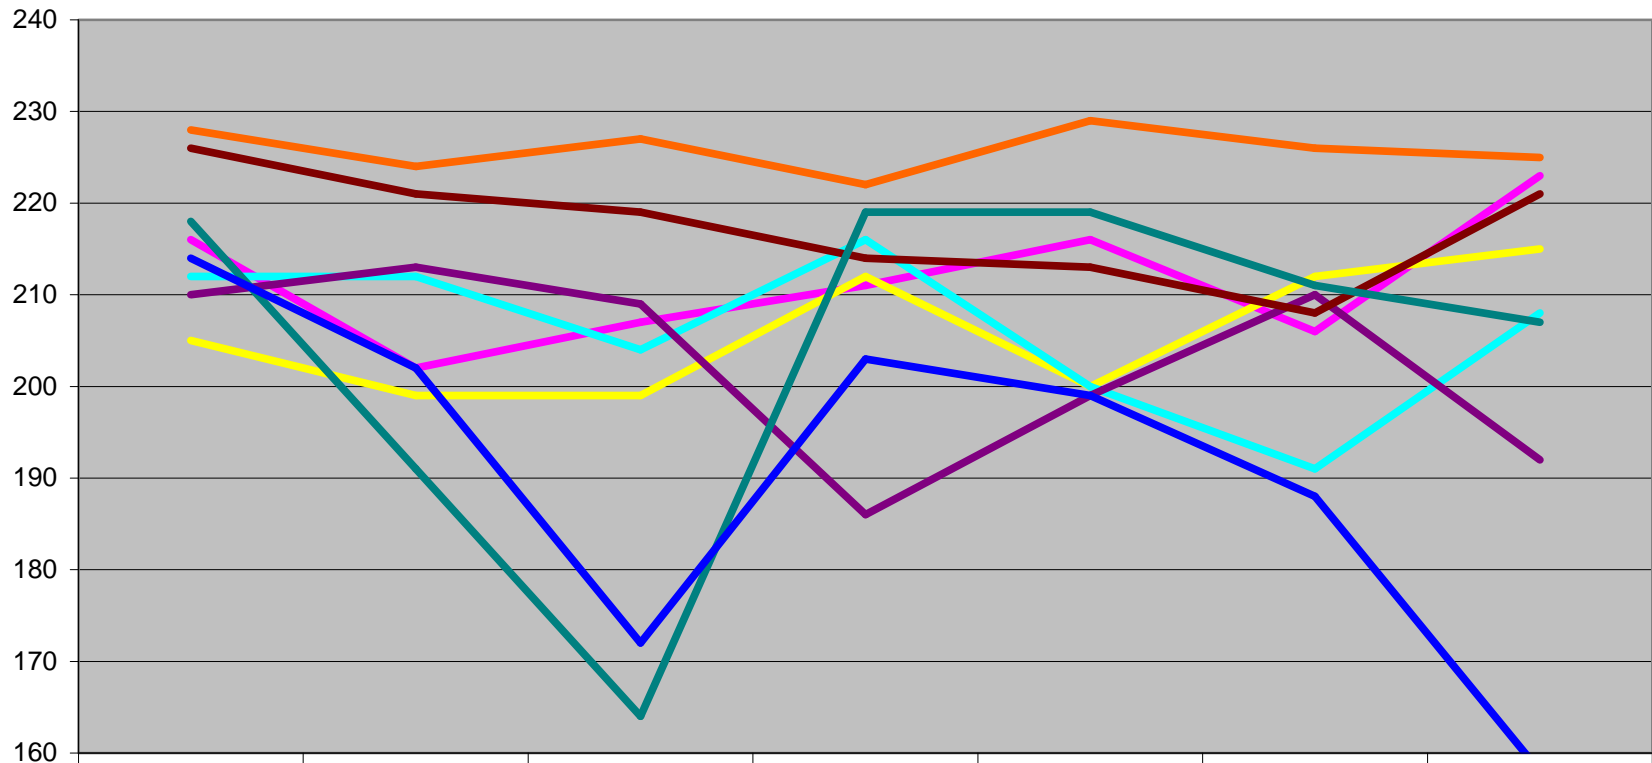

Westfalenliga 2011 Ringe 1. Wettkampftag

	1	2	3	4	5	6	7
BSV Rot-Weiß Hamm	221	227	221	232	232	229	227
BSC Ibbenbüren	192	203	209	206	199	206	213
BSC Recklinhausen	206	204	212	206	185	207	207
CfB Soest	221	212	211	217	203	214	216
BSV Hemer	204	211	208	202	202	213	207
Tus Barop	227	227	229	225	220	221	222
DJK Stadtlohn	197	196	213	219	177	211	220
BC Schwerte	199	195	188	199	195	194	187

Westfalenliga 2011 Ringe 2. Wettkampftag

	1	2	3	4	5	6	7
BSV Rot-Weiß Hamm	228	224	227	222	229	226	225
BSC Ibbenbüren	216	202	207	211	216	206	223
BSC Recklinhausen	205	199	199	212	200	212	215
CfB Soest	212	212	204	216	200	191	208
BSV Hemer	210	213	209	186	199	210	192
Tus Barop	226	221	219	214	213	208	221
DJK Stadtlohn	218	191	164	219	219	211	207
BC Schwerte	214	202	172	203	199	188	158

Westfalenliga 2011 Punkte

Westfalenliga 2011 Ringe pro Wettkampftag

Westfalenliga 2011 Durchschnitt Ringe Match 1 - 14

Westfalenliga 2011 Durchschnitt Ringe pro Wettkampftag

Vergleich Ringe pro Wettkampftag 2009 / 2010 / 2011