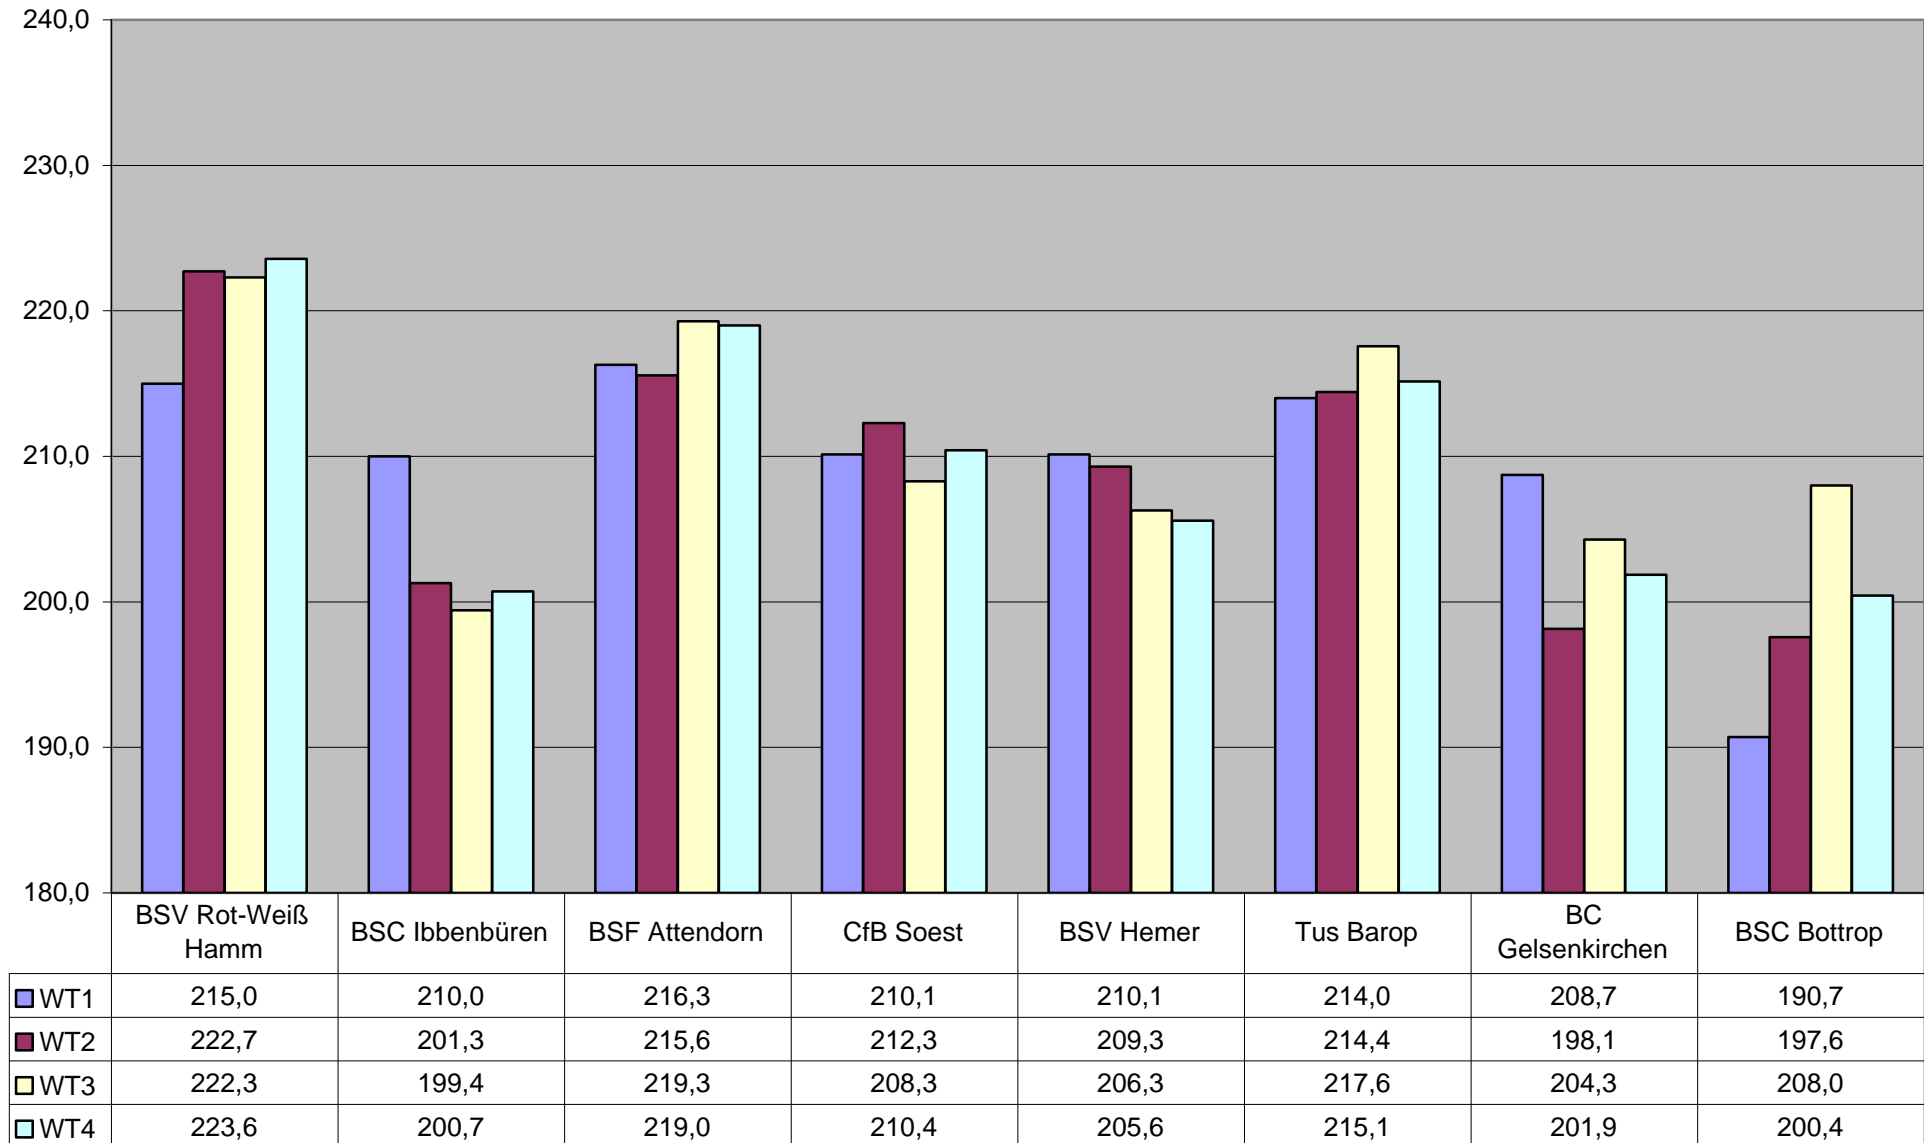

Westfalenliga 2010 Ringe 2. Wettkampftag

	1	2	3	4	5	6	7
BSV Rot-Weiß Hamm	221	228	219	225	222	222	222
BSC Ibbenbüren	205	221	207	194	214	188	180
BSF Attendorn	217	203	220	221	216	216	216
CfB Soest	212	214	213	207	214	215	211
BSV Hemer	212	218	215	198	212	206	204
Tus Barop	218	225	188	216	216	217	221
BC Gelsenkirchen	206	193	193	197	202	197	199
BSC Bottrop	191	199	197	199	182	211	204

Westfalenliga 2010 Match 1 - 28

	1	2	3	4	5	6	7	8	9	10	11	12	13	14	15	16	17	18	19	20	21	22	23	24	25	26	27	28
BSV Rot-Weiß Hamm	220	222	205	213	213	212	220	221	228	219	225	222	222	222	225	220	230	219	222	216	224	227	219	216	231	228	221	223
BSC Ibbenbüren	204	211	209	214	214	208	210	205	221	207	194	214	188	180	205	193	174	200	207	206	211	191	176	200	209	219	205	205
BSF Attendorn	202	221	217	220	214	220	220	217	203	220	221	216	216	216	220	218	214	220	223	222	218	214	222	224	220	215	217	221
CfB Soest	211	203	220	206	201	220	210	212	214	213	207	214	215	211	214	195	206	206	215	212	210	203	219	214	212	203	212	210
BSV Hemer	201	206	210	214	217	206	217	212	218	215	198	212	206	204	210	200	217	203	199	204	211	211	191	194	200	219	217	207
Tus Barop	211	218	217	219	223	206	204	218	225	188	216	216	217	221	226	210	213	221	218	217	218	219	215	220	214	213	215	210
BC Gelsenkirchen	211	211	206	202	211	216	204	206	193	193	197	202	197	199	217	193	203	204	201	210	202	183	213	207	199	204	195	212
BSC Bottrop	205	195	161	186	198	183	207	191	199	197	199	182	211	204	216	213	196	191	209	218	213	166	198	220	215	202	196	206

Westfalenliga 2010 Punkte

Westfalenliga 2010 Ringe pro Wettkampftag

Westfalenliga 2010 Durchschnitt Ringe Match 1 - 28

Westfalenliga 2010 Durchschnitt Ringe pro Wettkampftag

Vergleich Ringe pro Wettkampftag 2009 / 2010