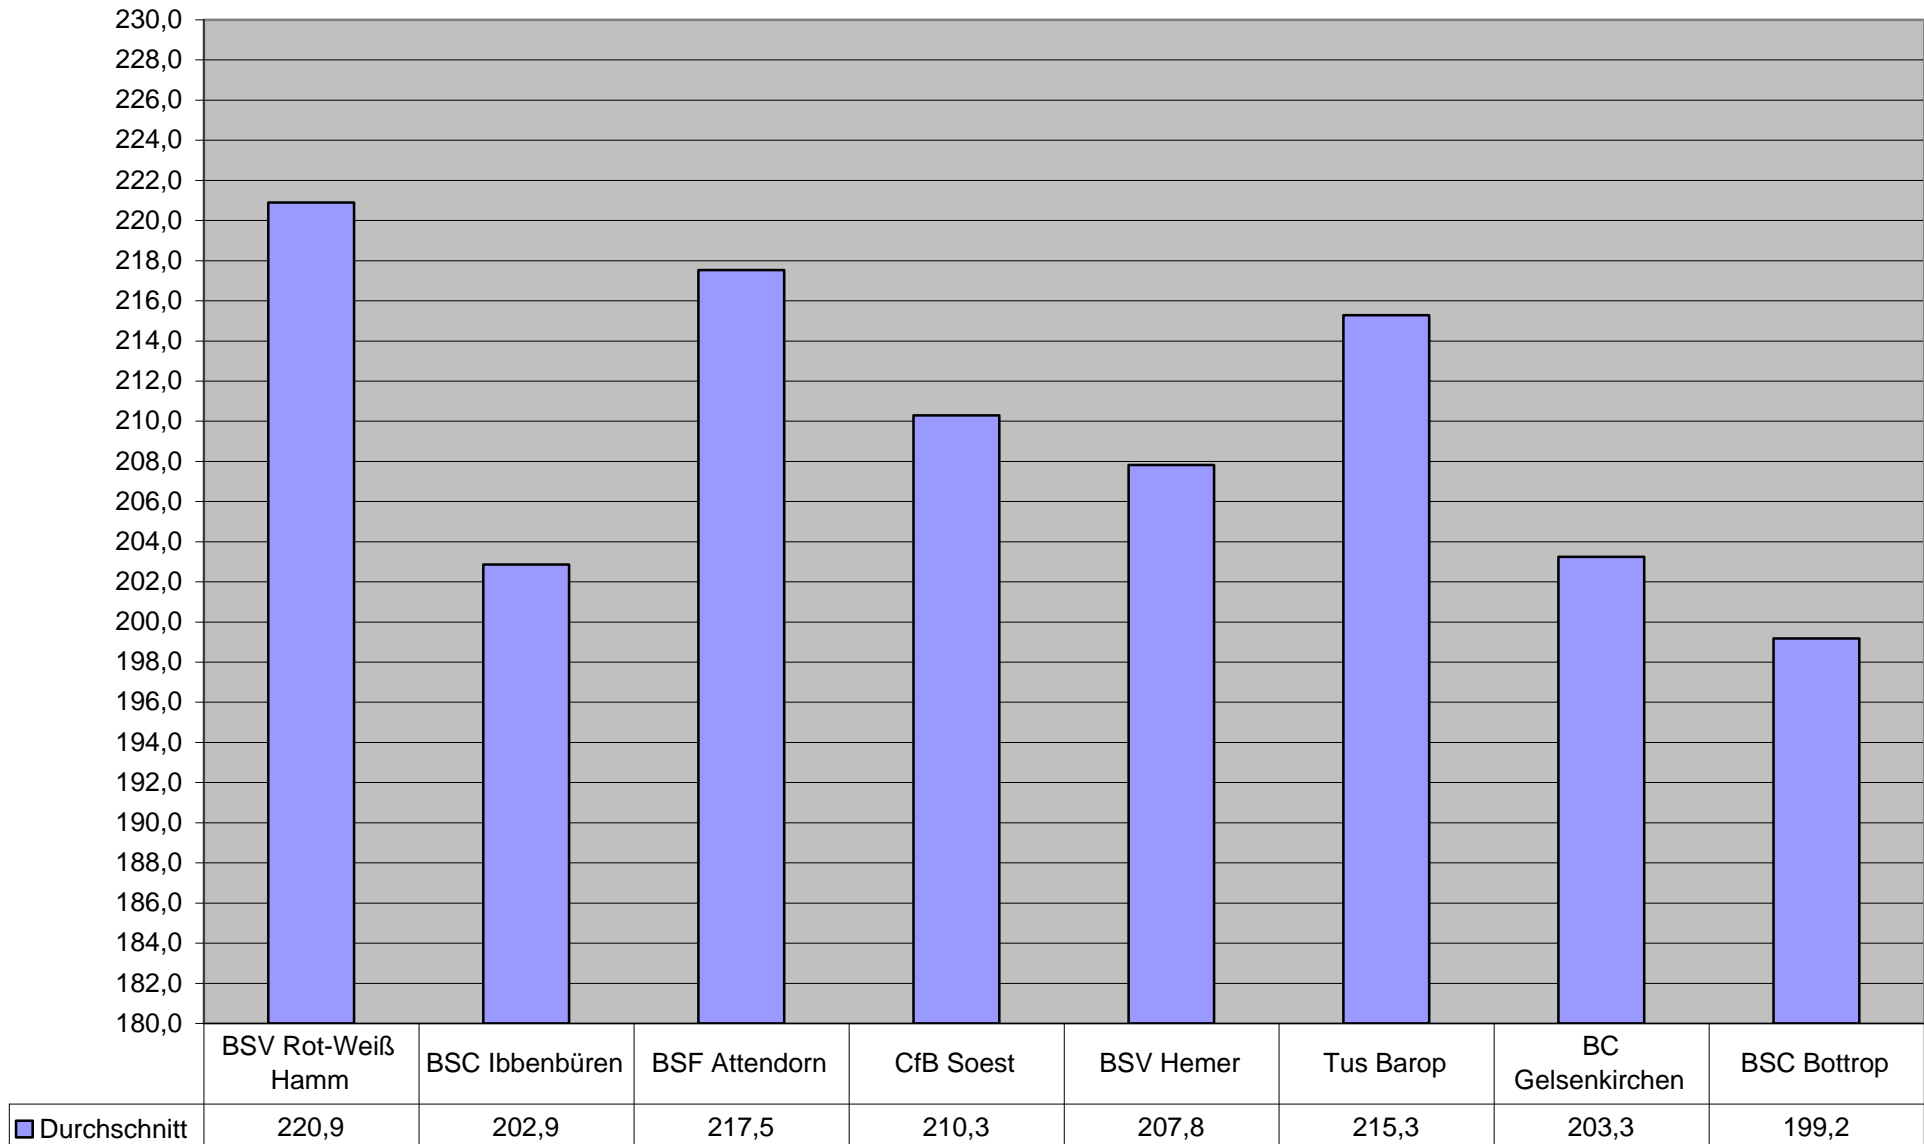

Westfalenliga 2010 Match 1 - 28

	1	2	3	4	5	6	7	8	9	10	11	12	13	14	15	16	17	18	19	20	21	22	23	24	25	26	27	28
BSV Rot-Weiß Hamm	220	222	205	213	213	212	220	221	228	219	225	222	222	222	225	220	230	219	222	216	224	227	219	216	231	228	221	223
BSC Ibbenbüren	204	211	209	214	214	208	210	205	221	207	194	214	188	180	205	193	174	200	207	206	211	191	176	200	209	219	205	205
BSF Attendorn	202	221	217	220	214	220	220	217	203	220	221	216	216	216	220	218	214	220	223	222	218	214	222	224	220	215	217	221
CfB Soest	211	203	220	206	201	220	210	212	214	213	207	214	215	211	214	195	206	206	215	212	210	203	219	214	212	203	212	210
BSV Hemer	201	206	210	214	217	206	217	212	218	215	198	212	206	204	210	200	217	203	199	204	211	211	191	194	200	219	217	207
Tus Barop	211	218	217	219	223	206	204	218	225	188	216	216	217	221	226	210	213	221	218	217	218	219	215	220	214	213	215	210
BC Gelsenkirchen	211	211	206	202	211	216	204	206	193	193	197	202	197	199	217	193	203	204	201	210	202	183	213	207	199	204	195	212
BSC Bottrop	205	195	161	186	198	183	207	191	199	197	199	182	211	204	216	213	196	191	209	218	213	166	198	220	215	202	196	206

Westfalenliga 2010 Punkte

Westfalenliga 2010 Ringe pro Wettkampftag

Westfalenliga 2010 Durchschnitt Ringe Match 1 - 28

Westfalenliga 2010 Durchschnitt Ringe pro Wettkampftag

Vergleich Ringe pro Wettkampftag 2009 / 2010