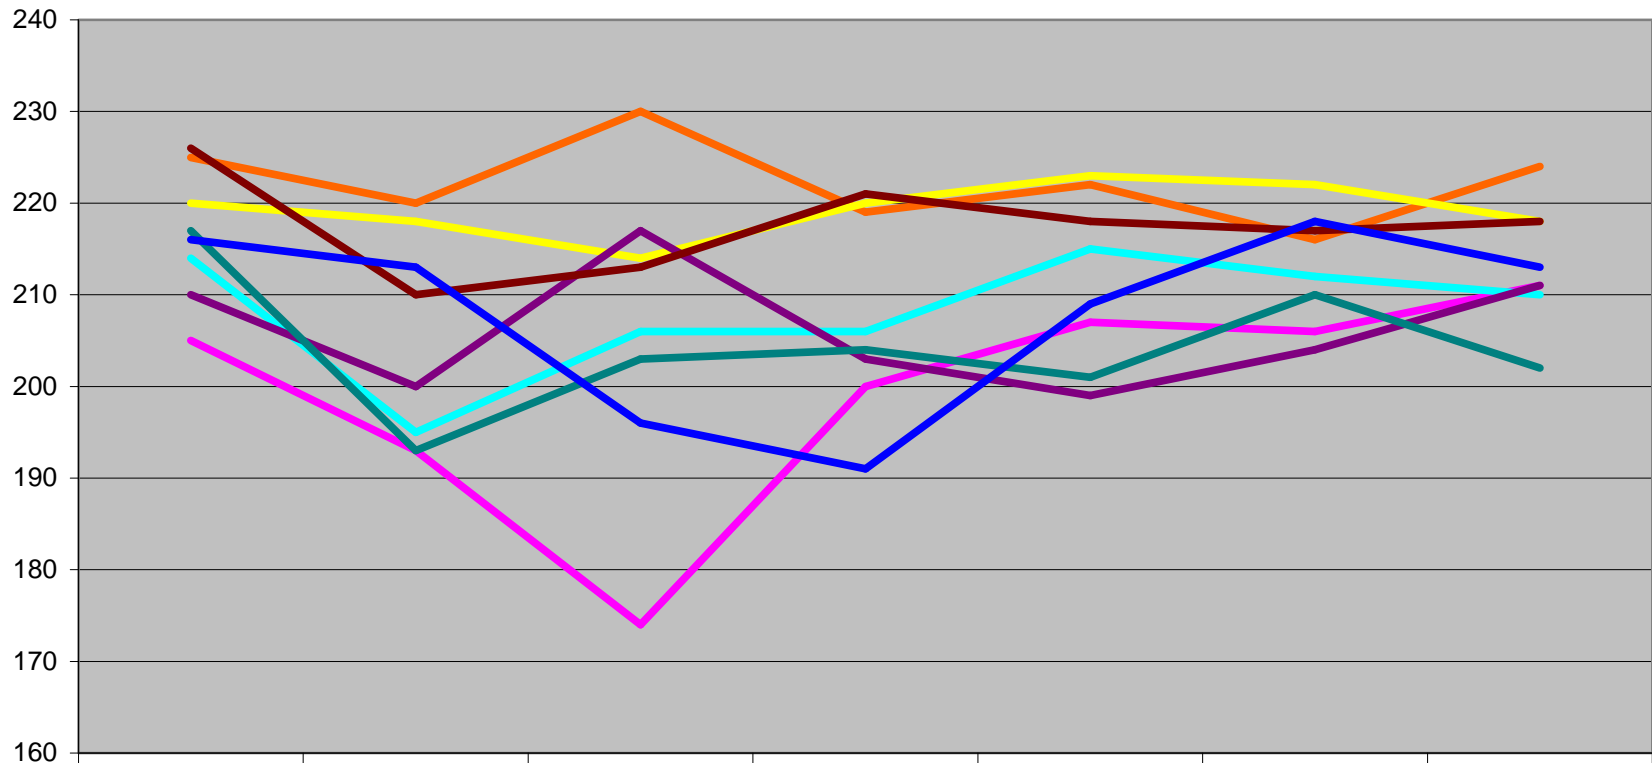

Westfalenliga 2010 Ringe 1. Wettkampftag

	1	2	3	4	5	6	7
BSV Rot-Weiß Hamm	220	222	205	213	213	212	220
BSC Ibbenbüren	204	211	209	214	214	208	210
BSF Attendorn	202	221	217	220	214	220	220
CfB Soest	211	203	220	206	201	220	210
BSV Hemer	201	206	210	214	217	206	217
Tus Barop	211	218	217	219	223	206	204
BC Gelsenkirchen	211	211	206	202	211	216	204
BSC Bottrop	205	195	161	186	198	183	207

Westfalenliga 2010 Ringe 2. Wettkampftag

	1	2	3	4	5	6	7
BSV Rot-Weiß Hamm	221	228	219	225	222	222	222
BSC Ibbenbüren	205	221	207	194	214	188	180
BSF Attendorn	217	203	220	221	216	216	216
CfB Soest	212	214	213	207	214	215	211
BSV Hemer	212	218	215	198	212	206	204
Tus Barop	218	225	188	216	216	217	221
BC Gelsenkirchen	206	193	193	197	202	197	199
BSC Bottrop	191	199	197	199	182	211	204

Westfalenliga 2010 Ringe 3. Wettkampftag

	1	2	3	4	5	6	7
BSV Rot-Weiß Hamm	225	220	230	219	222	216	224
BSC Ibbenbüren	205	193	174	200	207	206	211
BSF Attendorn	220	218	214	220	223	222	218
CfB Soest	214	195	206	206	215	212	210
BSV Hemer	210	200	217	203	199	204	211
Tus Barop	226	210	213	221	218	217	218
BC Gelsenkirchen	217	193	203	204	201	210	202
BSC Bottrop	216	213	196	191	209	218	213

Westfalenliga 2010 Punkte

Westfalenliga 2010 Ringe pro Wettkampftag

Westfalenliga 2010 Durchschnitt Ringe Match 1 - 28

Westfalenliga 2010 Durchschnitt Ringe pro Wettkampftag

Vergleich Ringe pro Wettkampftag 2009 / 2010