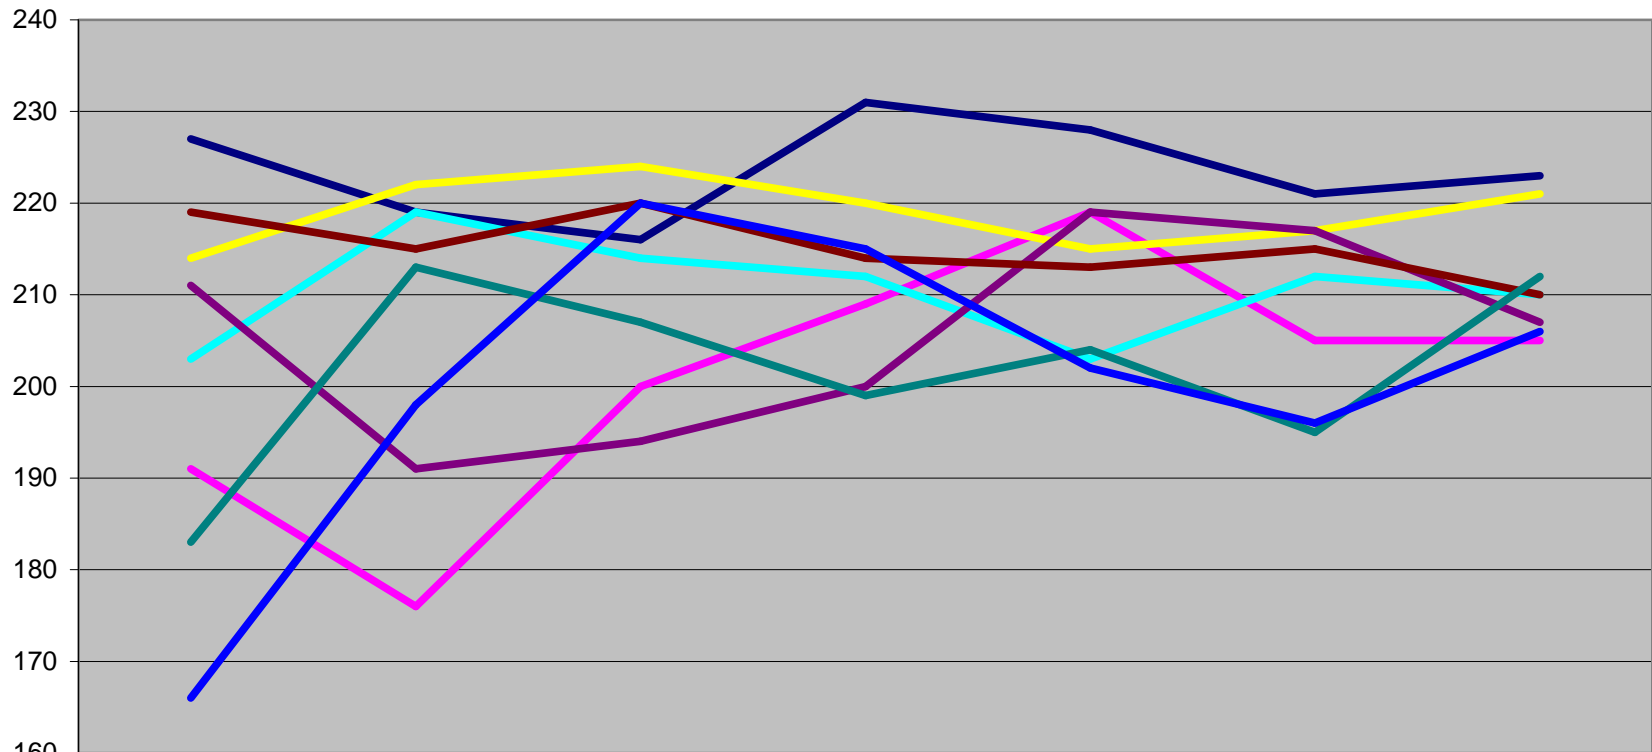

Westfalenliga 2010 Ringe 4. Wettkampftag

	1	2	3	4	5	6	7
BSV Rot-Weiß Hamm	227	219	216	231	228	221	223
BSC Ibbenbüren	191	176	200	209	219	205	205
BSF Attendorn	214	222	224	220	215	217	221
CfB Soest	203	219	214	212	203	212	210
BSV Hemer	211	191	194	200	219	217	207
Tus Barop	219	215	220	214	213	215	210
BC Gelsenkirchen	183	213	207	199	204	195	212
BSC Bottrop	166	198	220	215	202	196	206