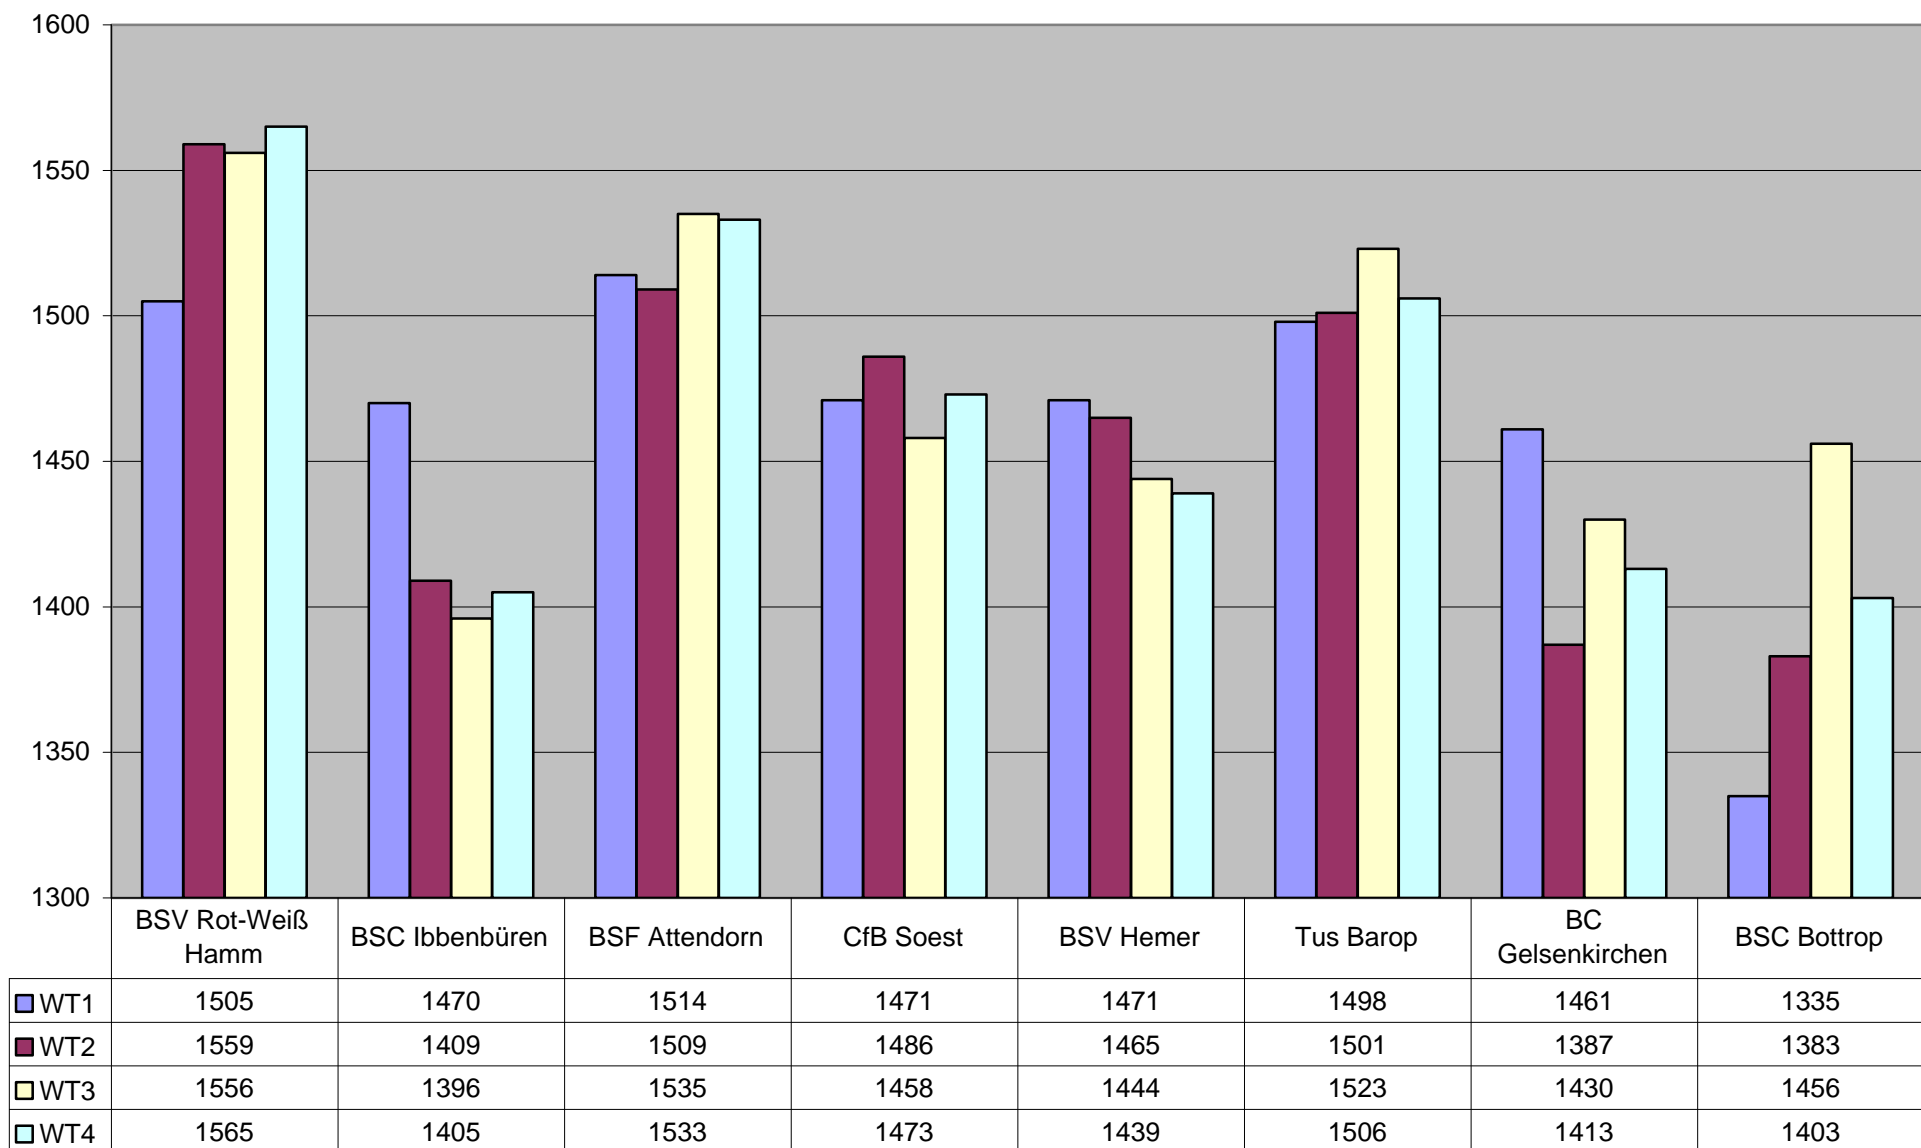

Westfalenliga 2010 Ringe 2. Wettkampftag

	1	2	3	4	5	6	7
BSV Rot-Weiß Hamm	221	228	219	225	222	222	222
BSC Ibbenbüren	205	221	207	194	214	188	180
BSF Attendorn	217	203	220	221	216	216	216
CfB Soest	212	214	213	207	214	215	211
BSV Hemer	212	218	215	198	212	206	204
Tus Barop	218	225	188	216	216	217	221
BC Gelsenkirchen	206	193	193	197	202	197	199
BSC Bottrop	191	199	197	199	182	211	204

Westfalenliga 2010 Match 1 - 28

	1	2	3	4	5	6	7	8	9	10	11	12	13	14	15	16	17	18	19	20	21	22	23	24	25	26	27	28
BSV Rot-Weiß Hamm	220	222	205	213	213	212	220	221	228	219	225	222	222	222	225	220	230	219	222	216	224	227	219	216	231	228	221	223
BSC Ibbenbüren	204	211	209	214	214	208	210	205	221	207	194	214	188	180	205	193	174	200	207	206	211	191	176	200	209	219	205	205
BSF Attendorn	202	221	217	220	214	220	220	217	203	220	221	216	216	216	220	218	214	220	223	222	218	214	222	224	220	215	217	221
CfB Soest	211	203	220	206	201	220	210	212	214	213	207	214	215	211	214	195	206	206	215	212	210	203	219	214	212	203	212	210
BSV Hemer	201	206	210	214	217	206	217	212	218	215	198	212	206	204	210	200	217	203	199	204	211	211	191	194	200	219	217	207
Tus Barop	211	218	217	219	223	206	204	218	225	188	216	216	217	221	226	210	213	221	218	217	218	219	215	220	214	213	215	210
BC Gelsenkirchen	211	211	206	202	211	216	204	206	193	193	197	202	197	199	217	193	203	204	201	210	202	183	213	207	199	204	195	212
BSC Bottrop	205	195	161	186	198	183	207	191	199	197	199	182	211	204	216	213	196	191	209	218	213	166	198	220	215	202	196	206

Westfalenliga 2010 Punkte

Westfalenliga 2010 Ringe pro Wettkampftag

Westfalenliga 2010 Durchschnitt Ringe Match 1 - 28

Westfalenliga 2010 Durchschnitt Ringe pro Wettkampftag

Vergleich Ringe pro Wettkampftag 2009 / 2010