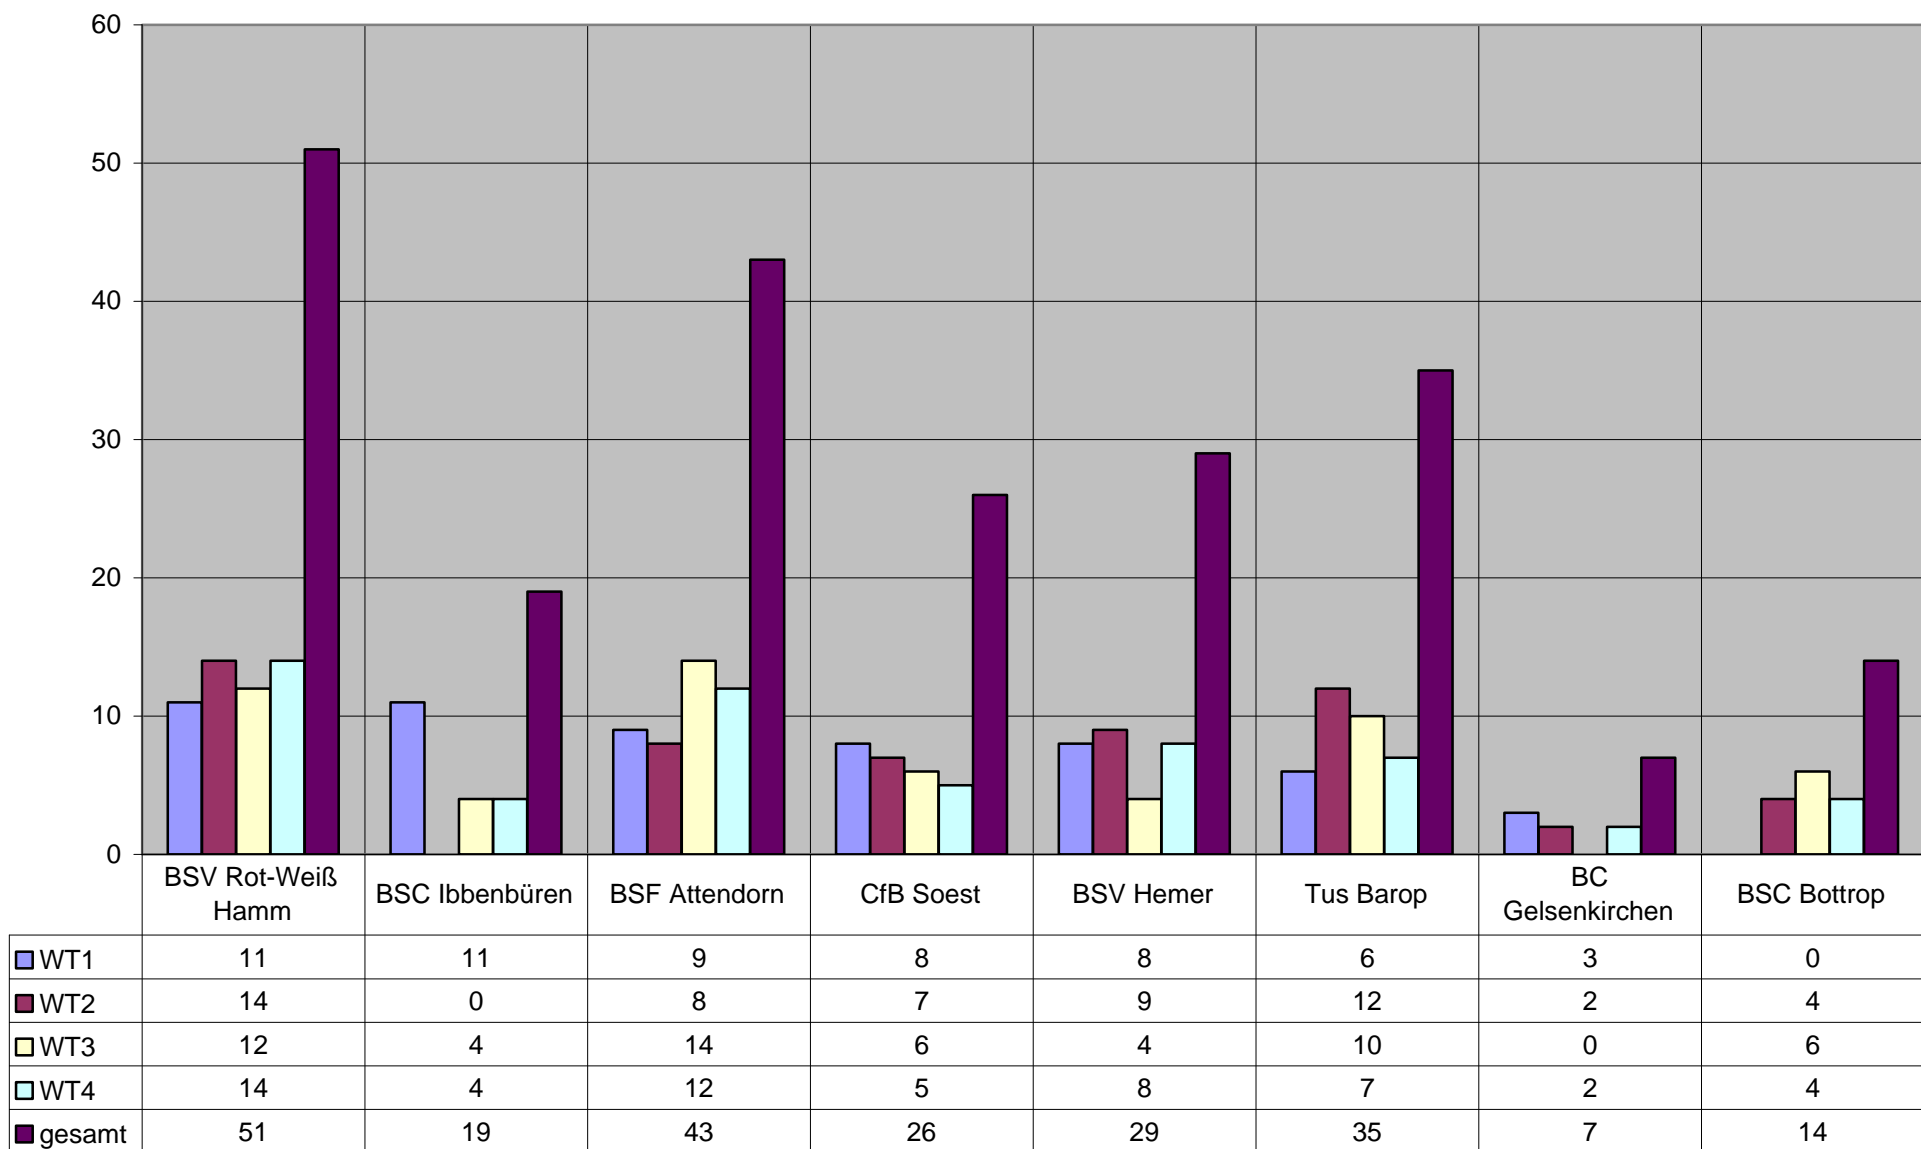

Westfalenliga 2010 Punkte