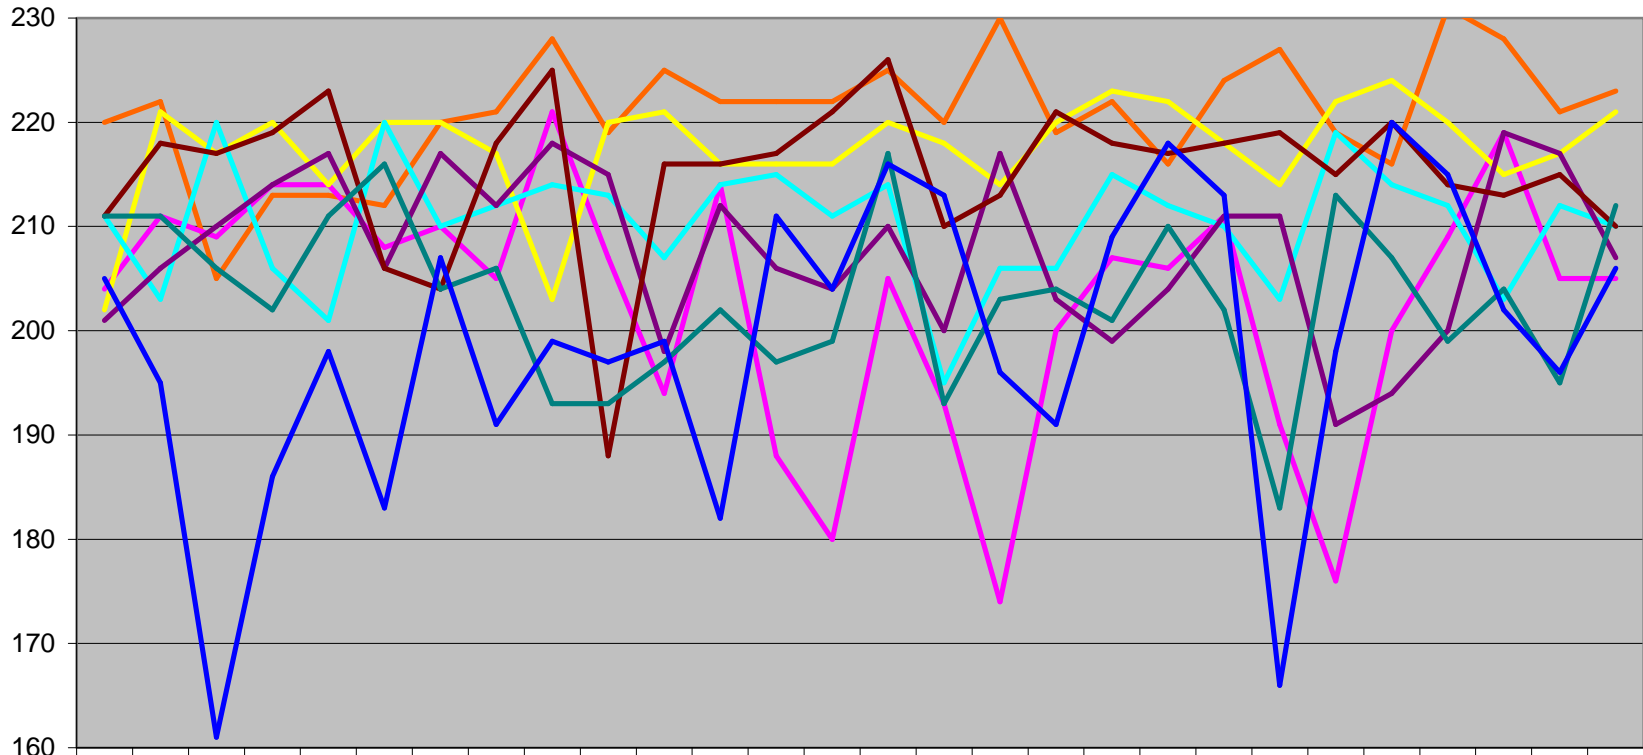

Westfalenliga 2010 Match 1 - 28

	1	2	3	4	5	6	7	8	9	10	11	12	13	14	15	16	17	18	19	20	21	22	23	24	25	26	27	28
BSV Rot-Weiß Hamm	220	222	205	213	213	212	220	221	228	219	225	222	222	222	225	220	230	219	222	216	224	227	219	216	231	228	221	223
BSC Ibbenbüren	204	211	209	214	214	208	210	205	221	207	194	214	188	180	205	193	174	200	207	206	211	191	176	200	209	219	205	205
BSF Attendorn	202	221	217	220	214	220	220	217	203	220	221	216	216	216	220	218	214	220	223	222	218	214	222	224	220	215	217	221
CfB Soest	211	203	220	206	201	220	210	212	214	213	207	214	215	211	214	195	206	206	215	212	210	203	219	214	212	203	212	210
BSV Hemer	201	206	210	214	217	206	217	212	218	215	198	212	206	204	210	200	217	203	199	204	211	211	191	194	200	219	217	207
Tus Barop	211	218	217	219	223	206	204	218	225	188	216	216	217	221	226	210	213	221	218	217	218	219	215	220	214	213	215	210
BC Gelsenkirchen	211	211	206	202	211	216	204	206	193	193	197	202	197	199	217	193	203	204	201	210	202	183	213	207	199	204	195	212
BSC Bottrop	205	195	161	186	198	183	207	191	199	197	199	182	211	204	216	213	196	191	209	218	213	166	198	220	215	202	196	206