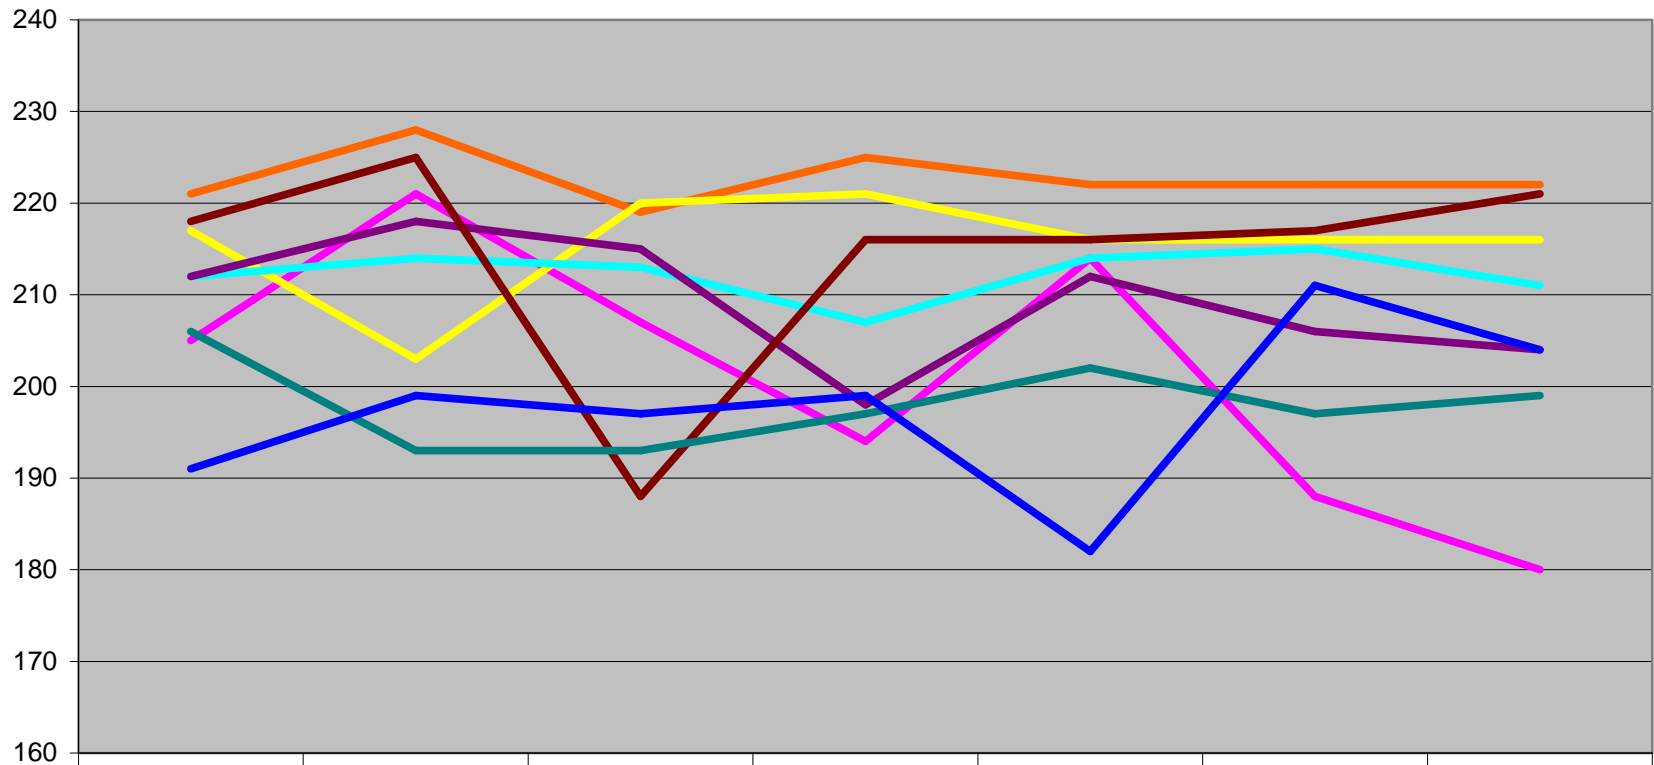

Westfalenliga 2010 Ringe 1. Wettkampftag

	1	2	3	4	5	6	7
BSV Rot-Weiß Hamm	220	222	205	213	213	212	220
BSC Ibbenbüren	204	211	209	214	214	208	210
BSF Attendorn	202	221	217	220	214	220	220
CfB Soest	211	203	220	206	201	220	210
BSV Hemer	201	206	210	214	217	206	217
Tus Barop	211	218	217	219	223	206	204
BC Gelsenkirchen	211	211	206	202	211	216	204
BSC Bottrop	205	195	161	186	198	183	207

Westfalenliga 2010 Ringe 2. Wettkampftag

	1	2	3	4	5	6	7
BSV Rot-Weiß Hamm	221	228	219	225	222	222	222
BSC Ibbenbüren	205	221	207	194	214	188	180
BSF Attendorn	217	203	220	221	216	216	216
CfB Soest	212	214	213	207	214	215	211
BSV Hemer	212	218	215	198	212	206	204
Tus Barop	218	225	188	216	216	217	221
BC Gelsenkirchen	206	193	193	197	202	197	199
BSC Bottrop	191	199	197	199	182	211	204

Westfalenliga 2010 Ringe 3. Wettkampftag

	1	2	3	4	5	6	7
BSV Rot-Weiß Hamm	225	220	230	219	222	216	224
BSC Ibbenbüren	205	193	174	200	207	206	211
BSF Attendorn	220	218	214	220	223	222	218
CfB Soest	214	195	206	206	215	212	210
BSV Hemer	210	200	217	203	199	204	211
Tus Barop	226	210	213	221	218	217	218
BC Gelsenkirchen	217	193	203	204	201	210	202
BSC Bottrop	216	213	196	191	209	218	213

Westfalenliga 2010 Punkte

Westfalenliga 2010 Ringe pro Wettkampftag

Westfalenliga 2010 Durchschnitt Ringe Match 1 - 28

Westfalenliga 2010 Durchschnitt Ringe pro Wettkampftag

Vergleich Ringe pro Wettkampftag 2009 / 2010