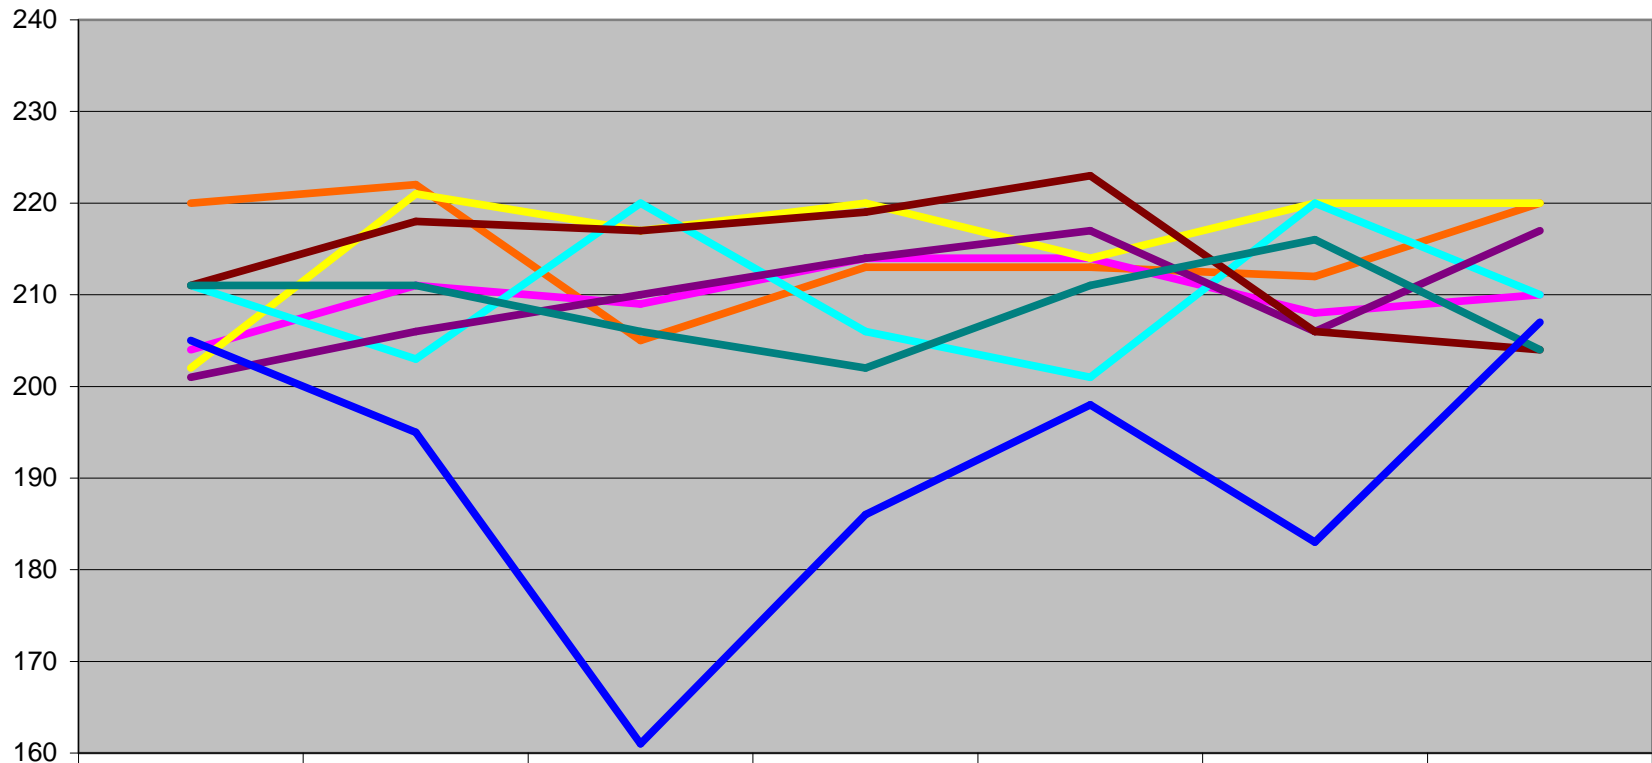

Westfalenliga 2010 Ringe 1. Wettkampftag

	1	2	3	4	5	6	7
BSV Rot-Weiß Hamm	220	222	205	213	213	212	220
BSC Ibbenbüren	204	211	209	214	214	208	210
BSF Attendorn	202	221	217	220	214	220	220
CfB Soest	211	203	220	206	201	220	210
BSV Hemer	201	206	210	214	217	206	217
Tus Barop	211	218	217	219	223	206	204
BC Gelsenkirchen	211	211	206	202	211	216	204
BSC Bottrop	205	195	161	186	198	183	207

Westfalenliga 2010 Ringe 2. Wettkampftag

	1	2	3	4	5	6	7
BSV Rot-Weiß Hamm	221	228	219	225	222	222	222
BSC Ibbenbüren	205	221	207	194	214	188	180
BSF Attendorn	217	203	220	221	216	216	216
CfB Soest	212	214	213	207	214	215	211
BSV Hemer	212	218	215	198	212	206	204
Tus Barop	218	225	188	216	216	217	221
BC Gelsenkirchen	206	193	193	197	202	197	199
BSC Bottrop	191	199	197	199	182	211	204

Westfalenliga 2010 Ringe 3. Wettkampftag

	1	2	3	4	5	6	7
BSV Rot-Weiß Hamm	225	220	230	219	222	216	224
BSC Ibbenbüren	205	193	174	200	207	206	211
BSF Attendorn	220	218	214	220	223	222	218
CfB Soest	214	195	206	206	215	212	210
BSV Hemer	210	200	217	203	199	204	211
Tus Barop	226	210	213	221	218	217	218
BC Gelsenkirchen	217	193	203	204	201	210	202
BSC Bottrop	216	213	196	191	209	218	213

Westfalenliga 2010 Punkte

Westfalenliga 2010 Ringe pro Wettkampftag

Westfalenliga 2010 Durchschnitt Ringe Match 1 - 28

Westfalenliga 2010 Durchschnitt Ringe pro Wettkampftag

Vergleich Ringe pro Wettkampftag 2009 / 2010