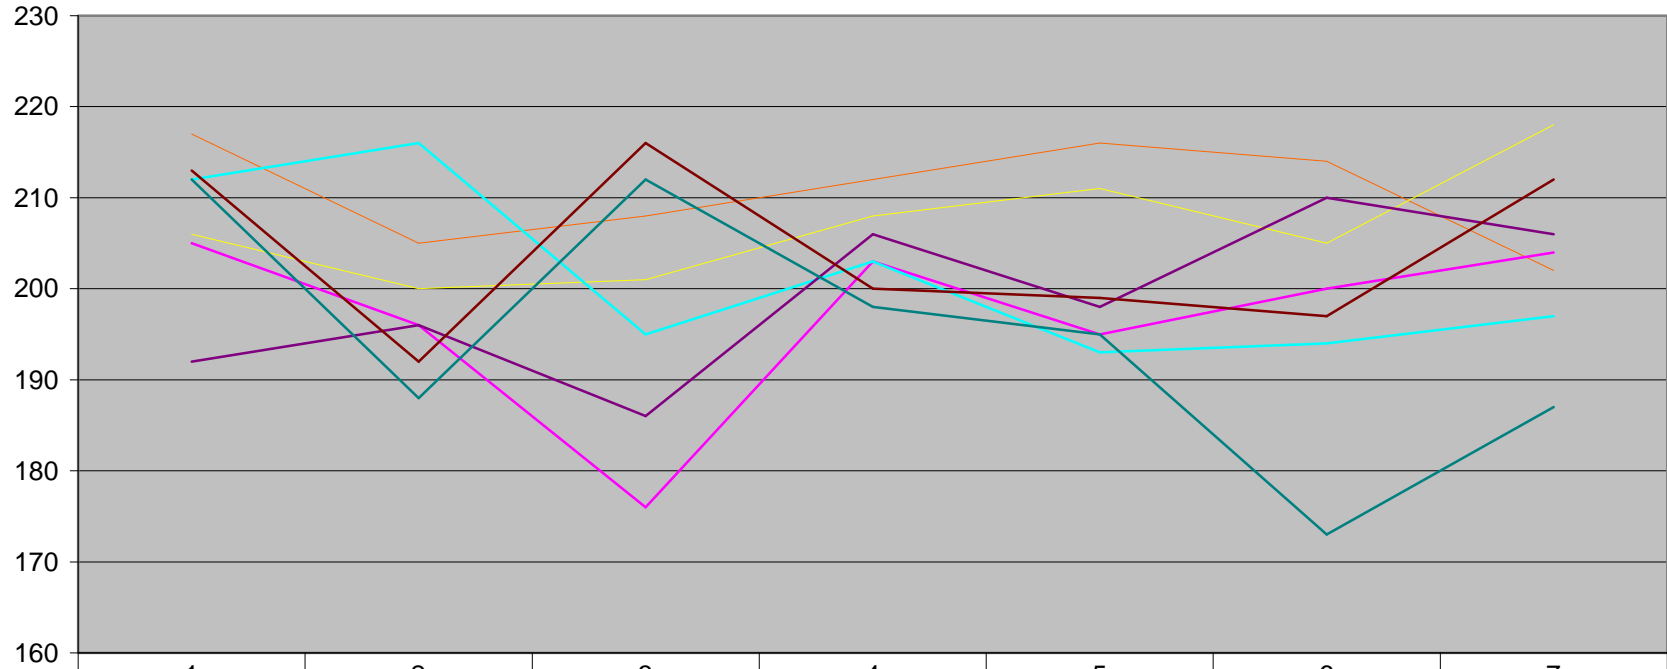

Westfalenliga 2008/2009 Ringe 1. Wettkampftag

	1	2	3	4	5	6	7
Tus Barop	217	205	208	212	216	214	202
CfB Soest	205	196	176	203	195	200	204
BSC Ibbenbüren	206	200	201	208	211	205	218
BSC Bottrop	212	216	195	203	193	194	197
BC Gelsenkirchen	192	196	186	206	198	210	206
BSV Hemer	213	192	216	200	199	197	212
SV BW Ober.	212	188	212	198	195	173	187
BSC Reckl.	0	0	0	0	0	0	0

Westfalenliga 2008/2009 Ringe 2. Wettkampftag

	1	2	3	4	5	6	7
Tus Barop	205	215	225	206	219	210	214
CfB Soest	206	198	214	196	209	208	216
BSC Ibbenbüren	215	212	189	216	210	212	222
BSC Bottrop	203	206	207	215	212	204	206
BC Gelsenkirchen	196	199	202	212	217	207	212
BSV Hemer	206	219	201	209	212	205	199
SV BW Ober.	206	198	206	200	189	205	193
BSC Reckl.	0	0	0	0	0	0	0

Westfalenliga 2008/2009 Ringe 3. Wettkampftag

	1	2	3	4	5	6	7
Tus Barop	217	222	202	208	201	225	219
CfB Soest	171	209	213	212	204	209	214
BSC Ibbenbüren	212	205	205	209	203	206	203
BSC Bottrop	209	209	216	210	185	201	211
BC Gelsenkirchen	213	200	219	209	181	205	203
BSV Hemer	186	184	206	190	203	191	210
SV BW Ober.	207	206	208	199	201	211	184
BSC Reckl.	0	0	0	0	0	0	0

Westfalenliga 2008/2009 Punkte

Westfalenliga 2008/2009 Ringe pro Wettkampftag

Westfalenliga 2008/2009 Durchschnitt Ringe Match 1 - 28

Westfalenliga 2008/2009 Durchschnitt Ringe pro Wettkampftag