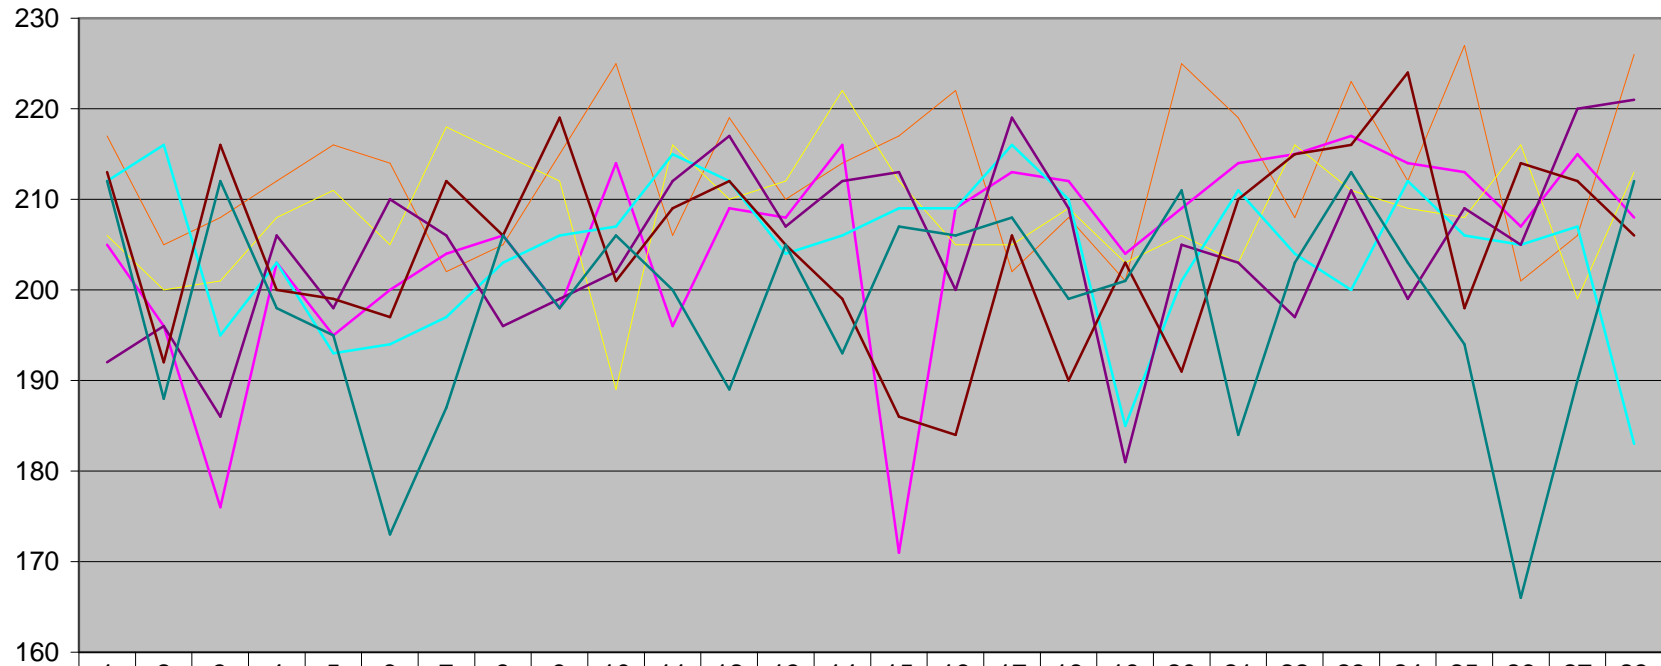

Westfalenliga 2008/2009 Match 1 - 28

	1	2	3	4	5	6	7	8	9	10	11	12	13	14	15	16	17	18	19	20	21	22	23	24	25	26	27	28
Tus Barop	217	205	208	212	216	214	202	205	215	225	206	219	210	214	217	222	202	208	201	225	219	208	223	212	227	201	206	226
CfB Soest	205	196	176	203	195	200	204	206	198	214	196	209	208	216	171	209	213	212	204	209	214	215	217	214	213	207	215	208
BSC Ibbenbüren	206	200	201	208	211	205	218	215	212	189	216	210	212	222	212	205	205	209	203	206	203	216	211	209	208	216	199	213
BSC Bottrop	212	216	195	203	193	194	197	203	206	207	215	212	204	206	209	209	216	210	185	201	211	204	200	212	206	205	207	183
BC Gelsenkirchen	192	196	186	206	198	210	206	196	199	202	212	217	207	212	213	200	219	209	181	205	203	197	211	199	209	205	220	221
BSV Hemer	213	192	216	200	199	197	212	206	219	201	209	212	205	199	186	184	206	190	203	191	210	215	216	224	198	214	212	206
SV BW Ober.	212	188	212	198	195	173	187	206	198	206	200	189	205	193	207	206	208	199	201	211	184	203	213	203	194	166	190	212
BSC Reckl.	0	0	0	0	0	0	0	0	0	0	0	0	0	0	0	0	0	0	0	0	0	0	0	0	0	0	0	0