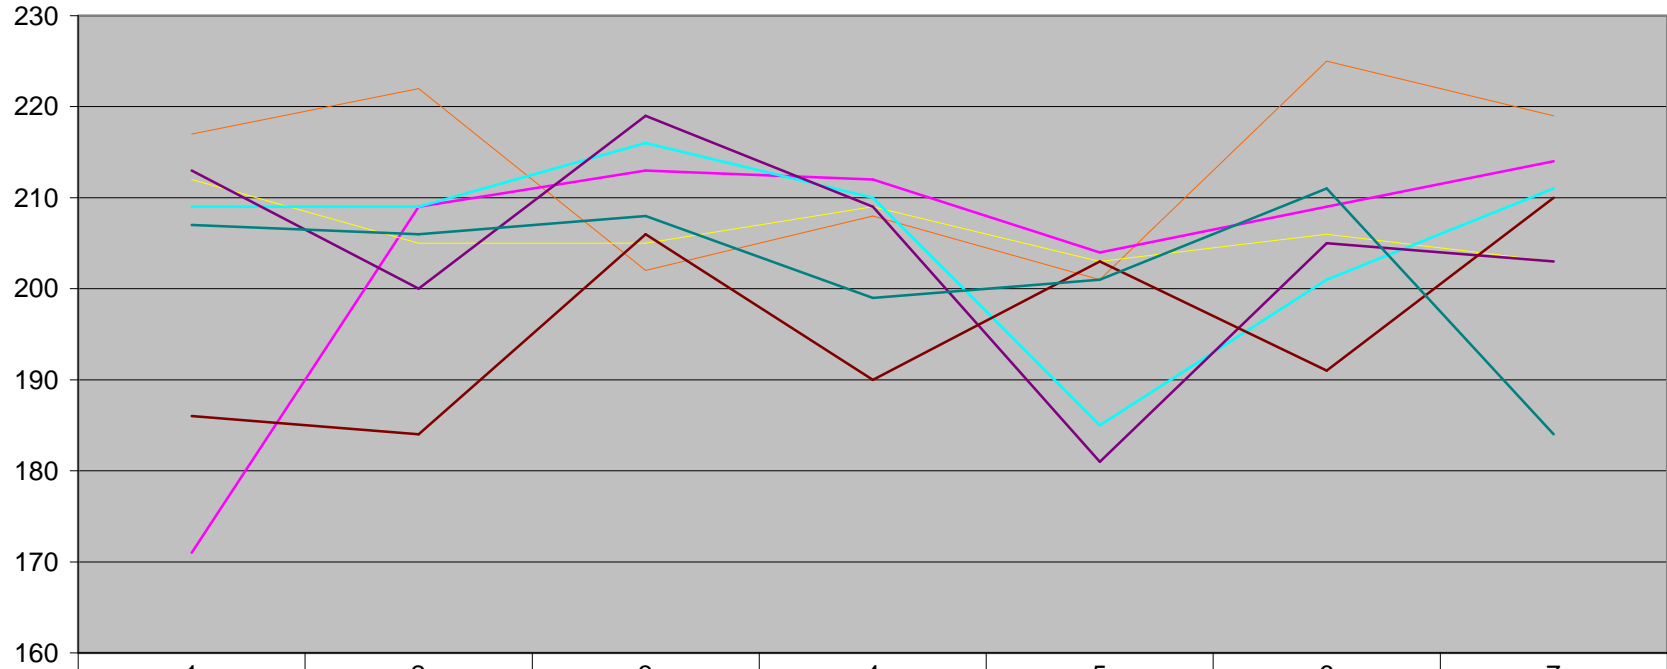

Westfalenliga 2008/2009 Ringe 1. Wettkampftag

	1	2	3	4	5	6	7
Tus Barop	217	205	208	212	216	214	202
CfB Soest	205	196	176	203	195	200	204
BSC Ibbenbüren	206	200	201	208	211	205	218
BSC Bottrop	212	216	195	203	193	194	197
BC Gelsenkirchen	192	196	186	206	198	210	206
BSV Hemer	213	192	216	200	199	197	212
SV BW Ober.	212	188	212	198	195	173	187
BSC Reckl.	0	0	0	0	0	0	0

Westfalenliga 2008/2009 Ringe 2. Wettkampftag

	1	2	3	4	5	6	7
Tus Barop	205	215	225	206	219	210	214
CfB Soest	206	198	214	196	209	208	216
BSC Ibbenbüren	215	212	189	216	210	212	222
BSC Bottrop	203	206	207	215	212	204	206
BC Gelsenkirchen	196	199	202	212	217	207	212
BSV Hemer	206	219	201	209	212	205	199
SV BW Ober.	206	198	206	200	189	205	193
BSC Reckl.	0	0	0	0	0	0	0

Westfalenliga 2008/2009 Ringe 3. Wettkampftag

	1	2	3	4	5	6	7
Tus Barop	217	222	202	208	201	225	219
CfB Soest	171	209	213	212	204	209	214
BSC Ibbenbüren	212	205	205	209	203	206	203
BSC Bottrop	209	209	216	210	185	201	211
BC Gelsenkirchen	213	200	219	209	181	205	203
BSV Hemer	186	184	206	190	203	191	210
SV BW Ober.	207	206	208	199	201	211	184
BSC Reckl.	0	0	0	0	0	0	0

Westfalenliga 2008/2009 Punkte

Westfalenliga 2008/2009 Ringe pro Wettkampftag

Westfalenliga 2008/2009 Durchschnitt Ringe Match 1 - 28

Westfalenliga 2008/2009 Durchschnitt Ringe pro Wettkampftag