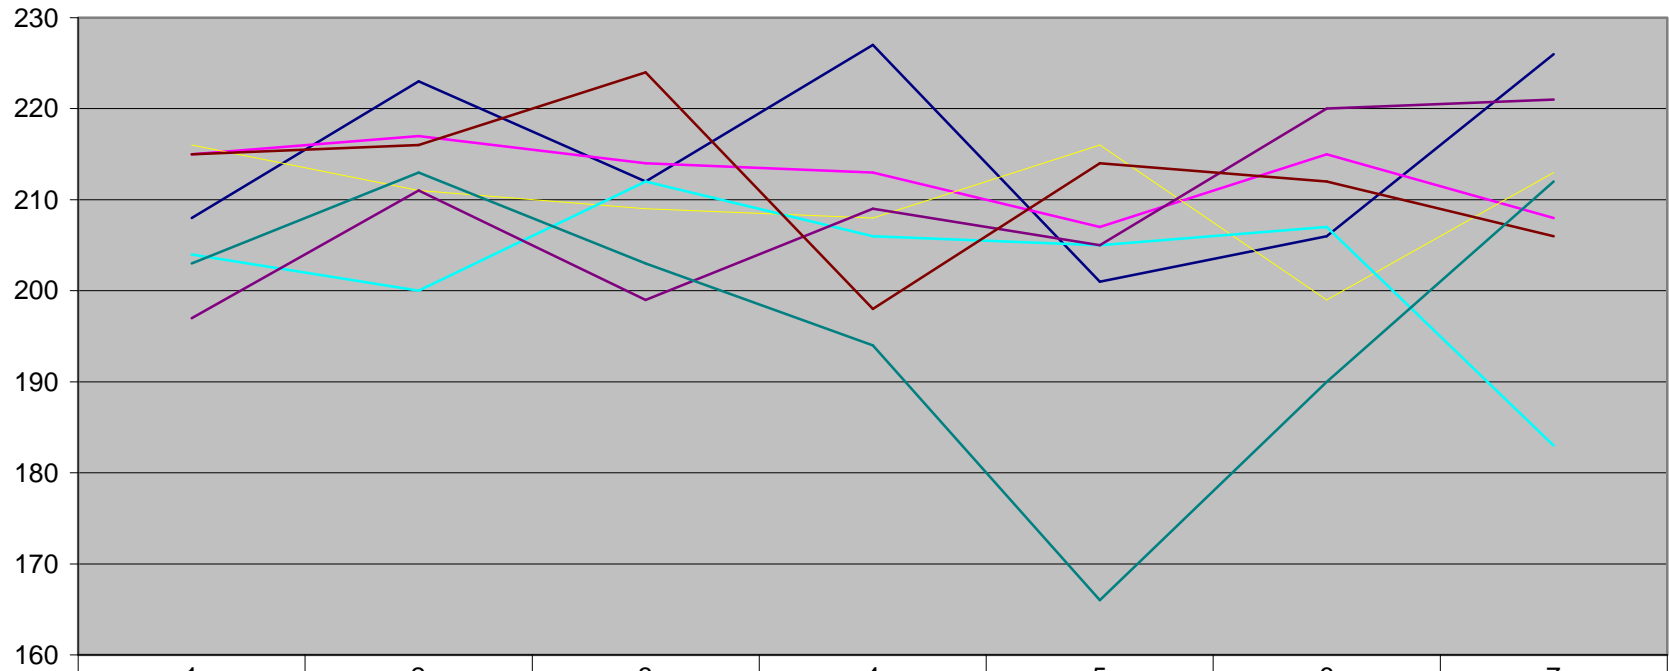

Westfalenliga 2008/2009 Ringe 4. Wettkampftag

	1	2	3	4	5	6	7
— Tus Barop	208	223	212	227	201	206	226
— CfB Soest	215	217	214	213	207	215	208
— BSC Ibbenbüren	216	211	209	208	216	199	213
— BSC Bottrop	204	200	212	206	205	207	183
— BC Gelsenkirchen	197	211	199	209	205	220	221
— BSV Hemer	215	216	224	198	214	212	206
— SV BW Ober.	203	213	203	194	166	190	212
— BSC Reckl.	0	0	0	0	0	0	0