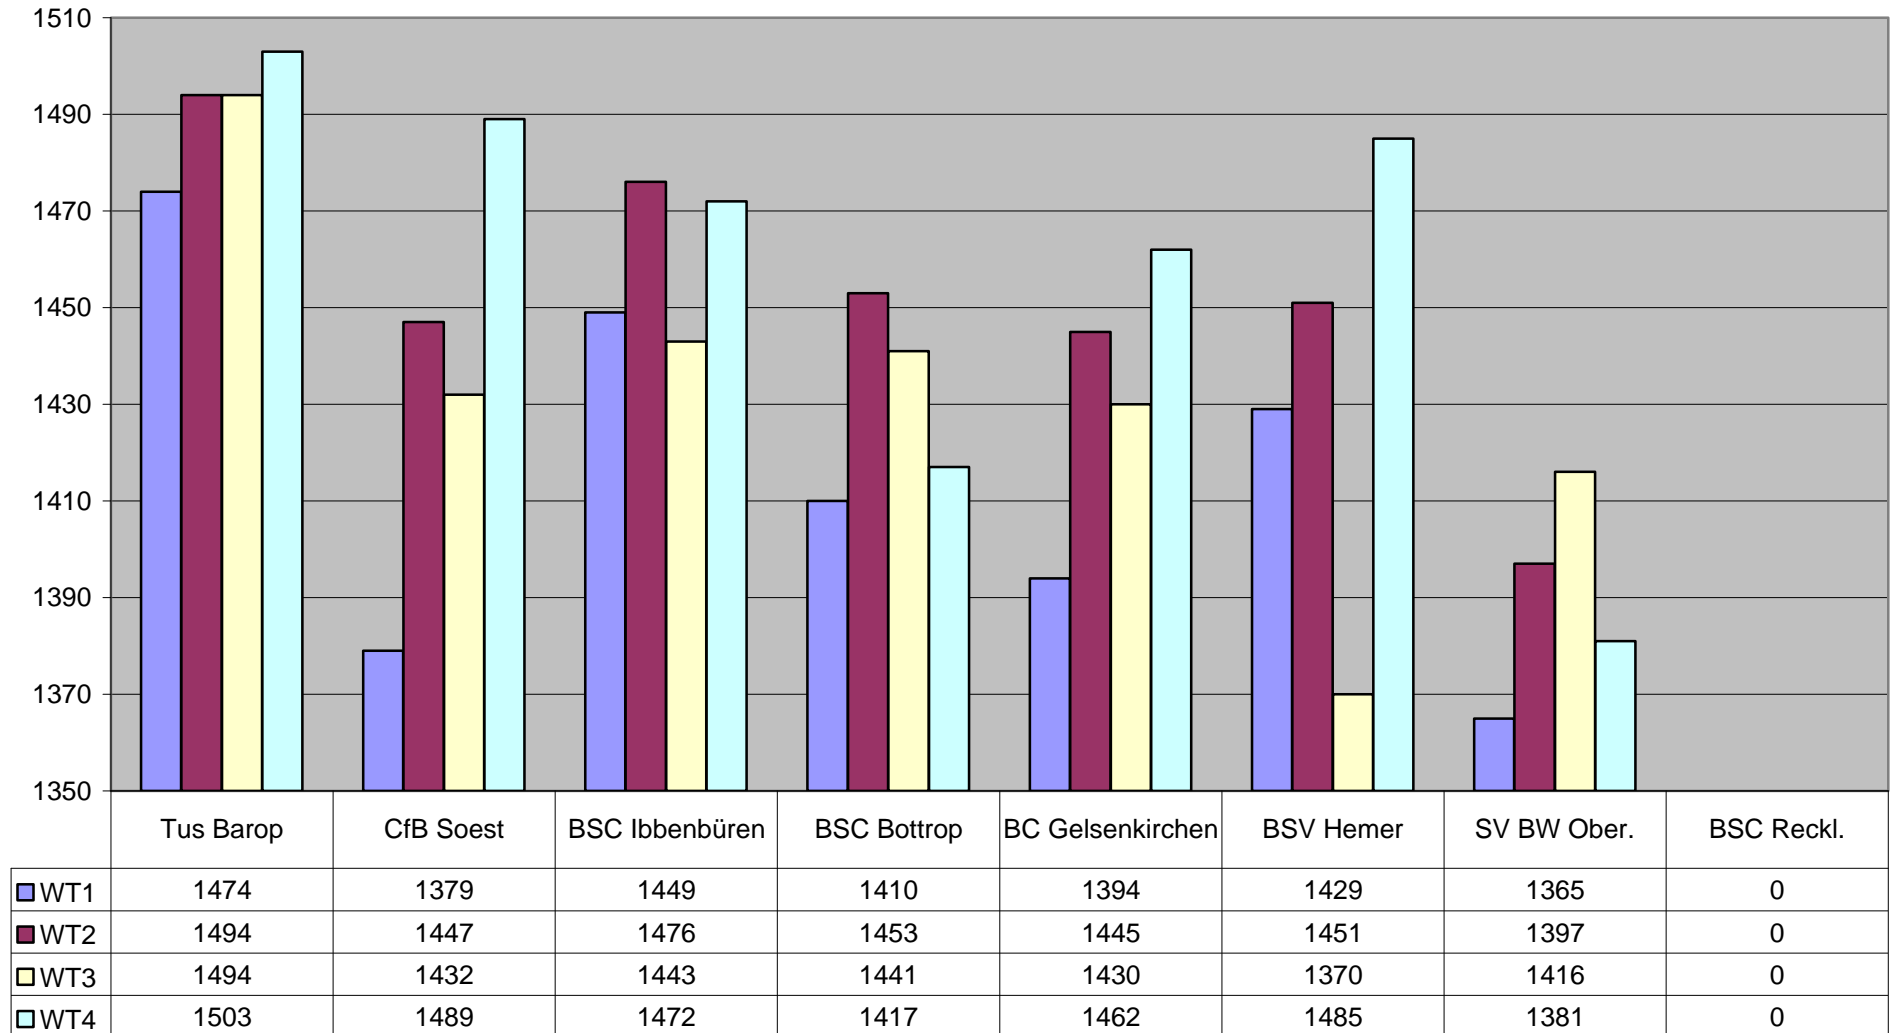

Westfalenliga 2008/2009 Ringe 2. Wettkampftag

	1	2	3	4	5	6	7
Tus Barop	205	215	225	206	219	210	214
CfB Soest	206	198	214	196	209	208	216
BSC Ibbenbüren	215	212	189	216	210	212	222
BSC Bottrop	203	206	207	215	212	204	206
BC Gelsenkirchen	196	199	202	212	217	207	212
BSV Hemer	206	219	201	209	212	205	199
SV BW Ober.	206	198	206	200	189	205	193
BSC Reckl.	0	0	0	0	0	0	0

Westfalenliga 2008/2009 Ringe 4. Wettkampftag

	1	2	3	4	5	6	7
— Tus Barop	208	223	212	227	201	206	226
— CfB Soest	215	217	214	213	207	215	208
— BSC Ibbenbüren	216	211	209	208	216	199	213
— BSC Bottrop	204	200	212	206	205	207	183
— BC Gelsenkirchen	197	211	199	209	205	220	221
— BSV Hemer	215	216	224	198	214	212	206
— SV BW Ober.	203	213	203	194	166	190	212
— BSC Reckl.	0	0	0	0	0	0	0

Westfalenliga 2008/2009 Match 1 - 28

	1	2	3	4	5	6	7	8	9	10	11	12	13	14	15	16	17	18	19	20	21	22	23	24	25	26	27	28
Tus Barop	217	205	208	212	216	214	202	205	215	225	206	219	210	214	217	222	202	208	201	225	219	208	223	212	227	201	206	226
CfB Soest	205	196	176	203	195	200	204	206	198	214	196	209	208	216	171	209	213	212	204	209	214	215	217	214	213	207	215	208
BSC Ibbenbüren	206	200	201	208	211	205	218	215	212	189	216	210	212	222	212	205	205	209	203	206	203	216	211	209	208	216	199	213
BSC Bottrop	212	216	195	203	193	194	197	203	206	207	215	212	204	206	209	209	216	210	185	201	211	204	200	212	206	205	207	183
BC Gelsenkirchen	192	196	186	206	198	210	206	196	199	202	212	217	207	212	213	200	219	209	181	205	203	197	211	199	209	205	220	221
BSV Hemer	213	192	216	200	199	197	212	206	219	201	209	212	205	199	186	184	206	190	203	191	210	215	216	224	198	214	212	206
SV BW Ober.	212	188	212	198	195	173	187	206	198	206	200	189	205	193	207	206	208	199	201	211	184	203	213	203	194	166	190	212
BSC Reckl.	0	0	0	0	0	0	0	0	0	0	0	0	0	0	0	0	0	0	0	0	0	0	0	0	0	0	0	0

Westfalenliga 2008/2009 Punkte

Westfalenliga 2008/2009 Ringe pro Wettkampftag

Westfalenliga 2008/2009 Durchschnitt Ringe Match 1 - 28

Westfalenliga 2008/2009 Durchschnitt Ringe pro Wettkampftag