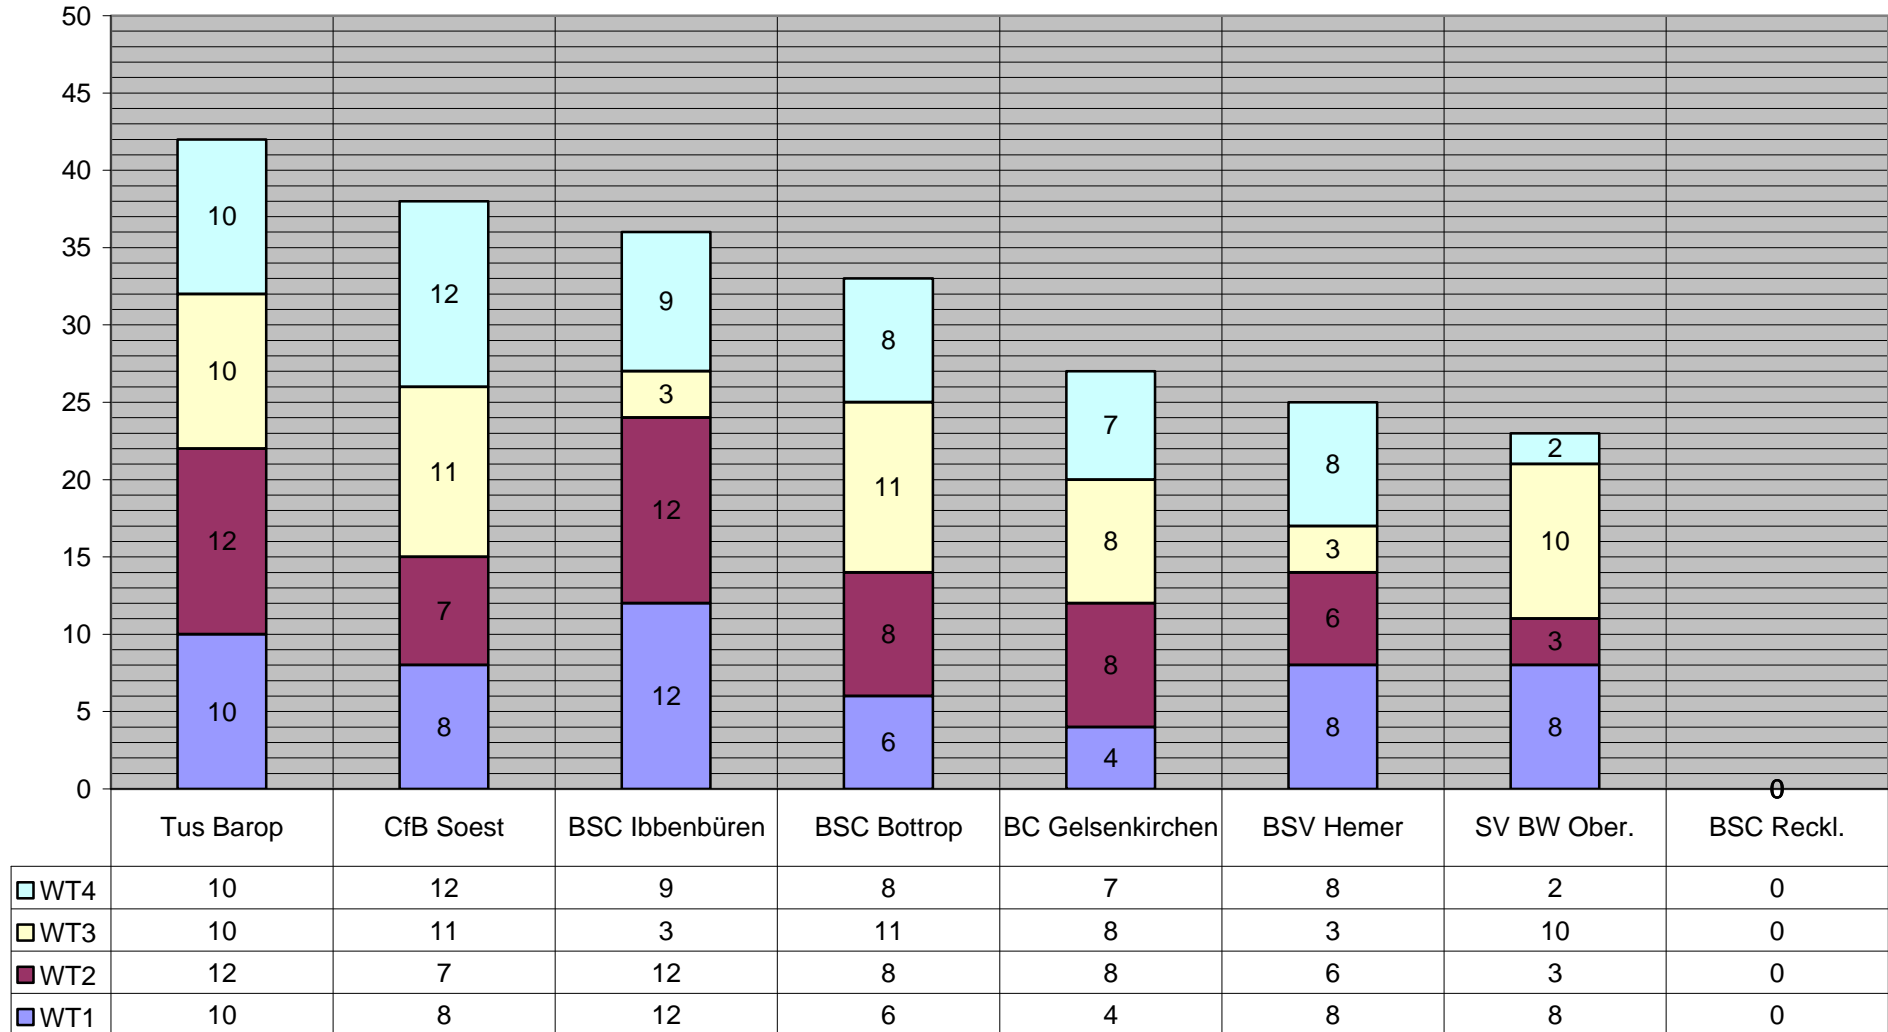

Westfalenliga 2008/2009 Punkte