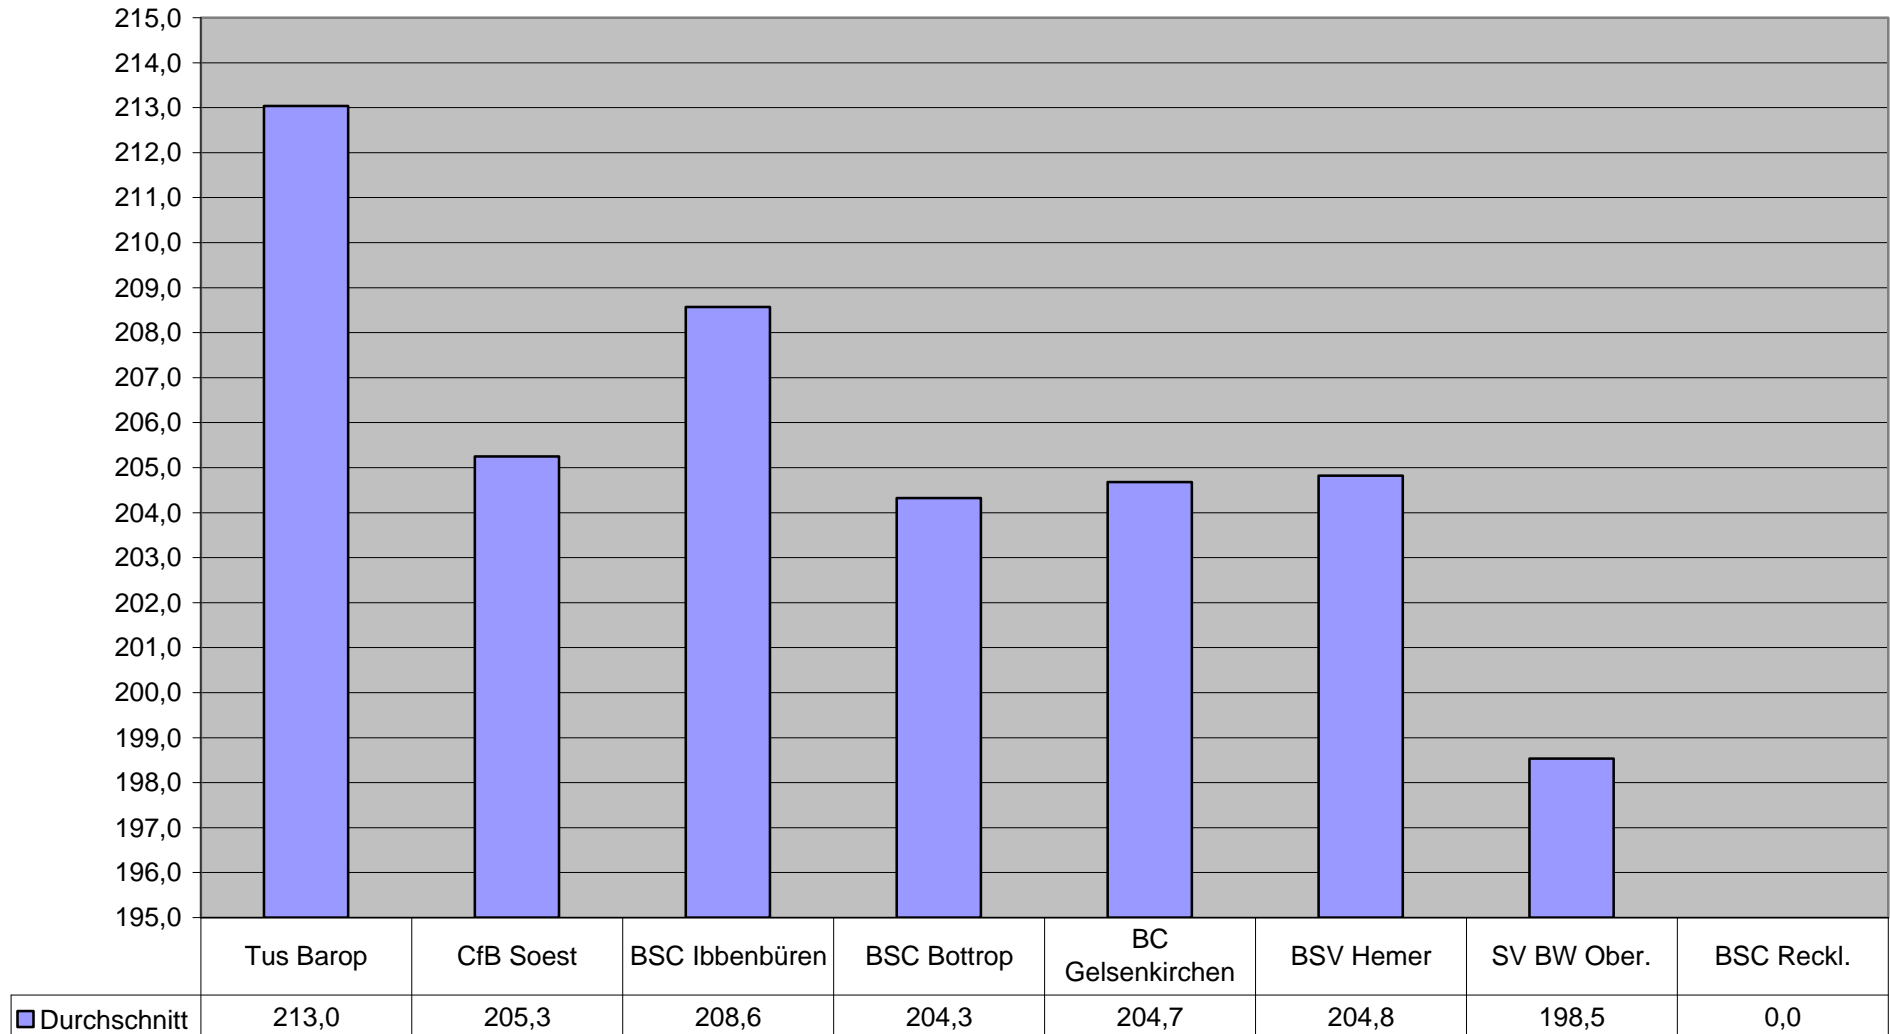

Westfalenliga 2008/2009 Ringe 4. Wettkampftag

	1	2	3	4	5	6	7
— Tus Barop	208	223	212	227	201	206	226
— CfB Soest	215	217	214	213	207	215	208
— BSC Ibbenbüren	216	211	209	208	216	199	213
— BSC Bottrop	204	200	212	206	205	207	183
— BC Gelsenkirchen	197	211	199	209	205	220	221
— BSV Hemer	215	216	224	198	214	212	206
— SV BW Ober.	203	213	203	194	166	190	212
— BSC Reckl.	0	0	0	0	0	0	0

Westfalenliga 2008/2009 Match 1 - 28

	1	2	3	4	5	6	7	8	9	10	11	12	13	14	15	16	17	18	19	20	21	22	23	24	25	26	27	28
Tus Barop	217	205	208	212	216	214	202	205	215	225	206	219	210	214	217	222	202	208	201	225	219	208	223	212	227	201	206	226
CfB Soest	205	196	176	203	195	200	204	206	198	214	196	209	208	216	171	209	213	212	204	209	214	215	217	214	213	207	215	208
BSC Ibbenbüren	206	200	201	208	211	205	218	215	212	189	216	210	212	222	212	205	205	209	203	206	203	216	211	209	208	216	199	213
BSC Bottrop	212	216	195	203	193	194	197	203	206	207	215	212	204	206	209	209	216	210	185	201	211	204	200	212	206	205	207	183
BC Gelsenkirchen	192	196	186	206	198	210	206	196	199	202	212	217	207	212	213	200	219	209	181	205	203	197	211	199	209	205	220	221
BSV Hemer	213	192	216	200	199	197	212	206	219	201	209	212	205	199	186	184	206	190	203	191	210	215	216	224	198	214	212	206
SV BW Ober.	212	188	212	198	195	173	187	206	198	206	200	189	205	193	207	206	208	199	201	211	184	203	213	203	194	166	190	212
BSC Reckl.	0	0	0	0	0	0	0	0	0	0	0	0	0	0	0	0	0	0	0	0	0	0	0	0	0	0	0	0

Westfalenliga 2008/2009 Punkte

Westfalenliga 2008/2009 Ringe pro Wettkampftag

Westfalenliga 2008/2009 Durchschnitt Ringe Match 1 - 28

Westfalenliga 2008/2009 Durchschnitt Ringe pro Wettkampftag