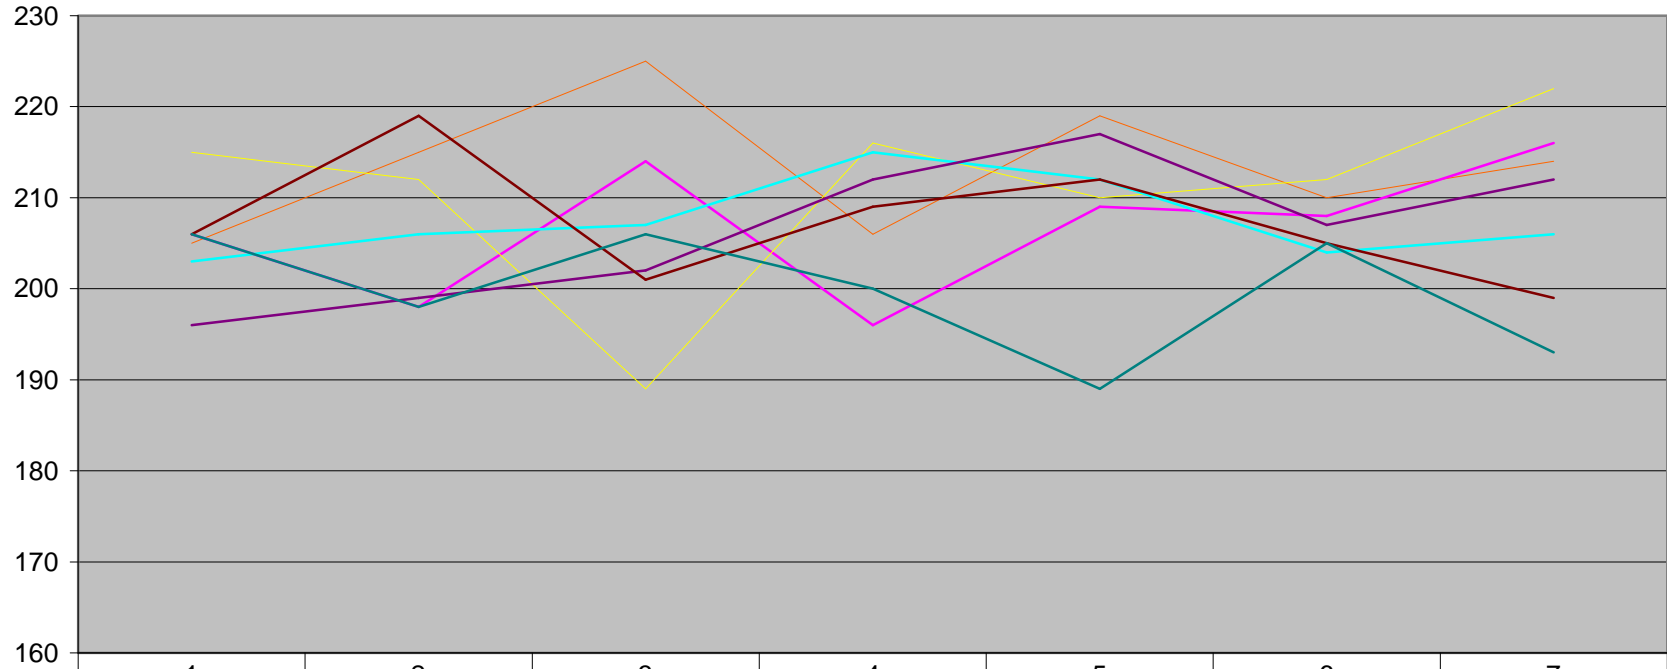

Westfalenliga 2008/2009 Ringe 1. Wettkampftag

	1	2	3	4	5	6	7
Tus Barop	217	205	208	212	216	214	202
CfB Soest	205	196	176	203	195	200	204
BSC Ibbenbüren	206	200	201	208	211	205	218
BSC Bottrop	212	216	195	203	193	194	197
BC Gelsenkirchen	192	196	186	206	198	210	206
BSV Hemer	213	192	216	200	199	197	212
SV BW Ober.	212	188	212	198	195	173	187
BSC Reckl.	0	0	0	0	0	0	0

Westfalenliga 2008/2009 Ringe 2. Wettkampftag

	1	2	3	4	5	6	7
Tus Barop	205	215	225	206	219	210	214
CfB Soest	206	198	214	196	209	208	216
BSC Ibbenbüren	215	212	189	216	210	212	222
BSC Bottrop	203	206	207	215	212	204	206
BC Gelsenkirchen	196	199	202	212	217	207	212
BSV Hemer	206	219	201	209	212	205	199
SV BW Ober.	206	198	206	200	189	205	193
BSC Reckl.	0	0	0	0	0	0	0

Westfalenliga 2008/2009 Ringe 3. Wettkampftag

	1	2	3	4	5	6	7
Tus Barop	217	222	202	208	201	225	219
CfB Soest	171	209	213	212	204	209	214
BSC Ibbenbüren	212	205	205	209	203	206	203
BSC Bottrop	209	209	216	210	185	201	211
BC Gelsenkirchen	213	200	219	209	181	205	203
BSV Hemer	186	184	206	190	203	191	210
SV BW Ober.	207	206	208	199	201	211	184
BSC Reckl.	0	0	0	0	0	0	0

Westfalenliga 2008/2009 Punkte

Westfalenliga 2008/2009 Ringe pro Wettkampftag

Westfalenliga 2008/2009 Durchschnitt Ringe Match 1 - 28

Westfalenliga 2008/2009 Durchschnitt Ringe pro Wettkampftag