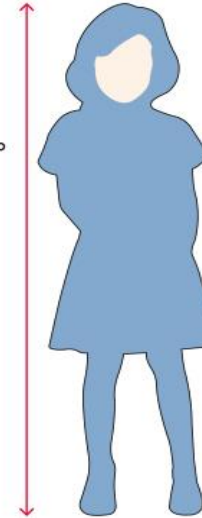

Um die für Sie optimal passenden Größen zu bestimmen, nutzen Sie bitte die folgenden Messtipps.

Brust

Herren: Messen Sie an der breitesten Stelle der Brust, etwa 2.5 cm unter den Achselhöhlen. ①

Damen: Messen Sie an der Stelle mit dem größten Umfang. ①

Kinder: Messen Sie unter den Armen an der breitesten Stelle der Brust. ①

Hakro

Kragenweite

Für Hemden das Maßband, ohne zu schnüren unterhalb des Kehlkopfes, um den Hals legen

Kids

Alter dient nur als Richtgröße