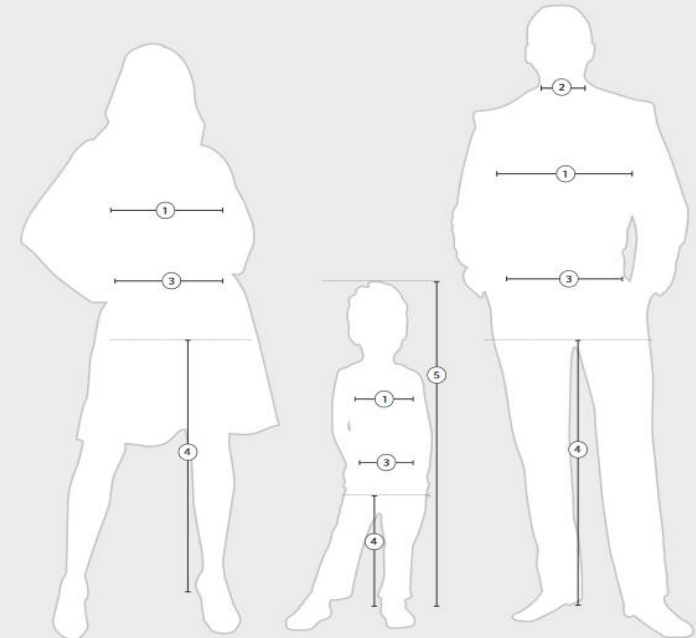

Russel

Größenleitfaden

Alle Produkte, mit Ausnahme von Hemden & Blusen, Hosen, Shorts und Sweathose

Damen	XXS	XS	S	M	L	XL	2XL	3XL	4XL	5XL	6XL
Brustumfang (CM)	72-77	77-82	82-87	87-92	92-97	97-102	102-107	107-112	112-117	117-122	122-127
Brustumfang (INS)	28-30	30-32	32-34	34-36	36-38	38-40	40-42	42-44	44-46	46-48	48-50

Konfektionsgröße

Deutschland/EU	32	34	36	38	40	42	44	46	48	50	52
Frankreich	34	36	38	40	42	44	46	48	50	52	54
Italien	38	40	42	44	46	48	50	52	54	56	58
UK	6	8	10	12	14	16	18	20	22	24	26

Herren	XXS	XS	S	M	L	XL	2XL	3XL	4XL	5XL	6XL
Brustumfang (CM)	82-87	87-92	92-97	97-102	102-107	107-112	112-117	117-122	122-127	127-132	132-137
Brustumfang (INS)	32-34	34-36	36-38	38-40	40-42	42-44	44-46	46-48	48-50	50-52	52-54

Kindermodelle, mit Ausnahme Sweathose

	XS	S	M	L	XL	2XL	3XL	4XL
Alter (Jahre)	1-2	3-4	5-6	7-8	9-10	11-12	13-14	15-16
Körpergröße (cm)	90	104	116	128	140	152	164	176
Brustumfang (cm)	51-56	56-63	63-71	71-76	76-81	81-86	86-91	91-96
Brustumfang (Inches)	20-22	22-25	25-28	28-30	30-32	32-34	34-36	36-38

Alle von uns genannten Maße beziehen sich auf den Träger und nicht auf die Maße des jeweiligen Kleidungsstücks. Steht zum Beispiel beim Brustumfang eines Polohemds die Angabe 92 - 97 cm, heißt das, dieses Produkt eignet sich für eine Person mit diesen Maßen.

Um die für Sie optimal passenden Größen zu bestimmen, nutzen Sie bitte die folgenden Messtipps.

Brust

Herren: Messen Sie an der breitesten Stelle der Brust, etwa 2.5 cm unter den Achselhöhlen. ①

Damen: Messen Sie an der Stelle mit dem größten Umfang. ①

Kinder: Messen Sie unter den Armen an der breitesten Stelle der Brust. ①